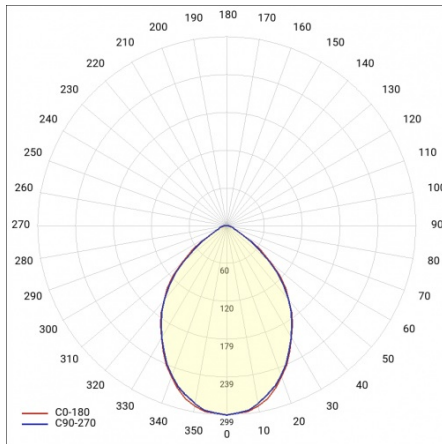

POINT LED RCR 8W SZKŁO OPAL 4000K

PODROBNÁ PRODUKTOVÁ KARTA

TABULKA TECHNICKÝCH PARAMETRŮ

Nominální výkon [W]:	8	Barva těla:	bílý
Zdroj světla:	LED modul	Rozměry (V/Š/H/V) [mm]:	ø230/90
Teplota barvy [K]:	4000	Odolnost proti nárazu:	IK07
Světelný tok svítidla [lm]:	810	Stupeň těsnosti:	IP44
Jmenovitý výkon svítidla [W]:	8	Montážní verze:	povrchová montáž
Jmenovité napájecí napětí [V]:	220-240	Provozní teplota [°C]:	od -20 do +35
Typ difuzoru:	OPÁL	Čistá hmotnost [kg]:	1.700
Frekvence [Hz]:	50-60	Index:	225253
Rádiový detektor pohybu:	ano	Certifikát CE:	403/2023
Energetická třída:	E	EAN:	5905963225253
Světelná účinnost svítidla [lm/W]:	101	Typ kategorie:	plafondy
Třída ochrany:	I	SDCM:	≤ 3
Index podání barev (Ra):	>80	Záruka [roky]:	5
Životnost LED L70B50 [h]:	50000	Třída ETIM:	EC002892
Úhel osvětlení [°]:	120	Fotobiologická bezpečnost:	riziková skupina 1 (nízké riziko)
Materiál difuzoru:	sklo	Manuál:	Download PDF
Materiál karoserie:	PP	Přík LDT:	Download

SVĚTELNÁ KŘIVKA

Datum vytvoření karty: 10 leden 2025

Výrobce si vyhrazuje právo na změny v průběhu zdokonalování výrobku a na konstrukční změny nebo modernizaci prezentovaného výrobku. Svítidlo splňuje požadavky směrnice EU ROHS 2001/65/EU. Produktový list není obchodní nabídkou. *Tolerance parametrů je +/- 10%.

Tento produkt podléhá pravidlům recyklace elektrické a elektronické zařízení

Certifikát CE - č.: 403/2023

LENA
LIGHTING

Lena Lighting S.A.
ul. Kórnicka 52, 63-000 Środa Wielkopolska
tel. +48 61 28 60 333 (Pn-Pt, 8-16), e-mail: hello@lenalighting.pl, www.lenalighting.pl

Boční 2/2