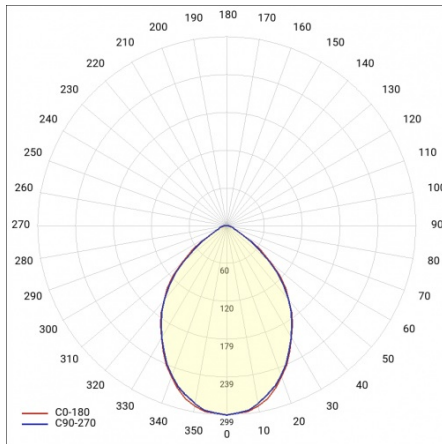

POINT LED RCR 8W SZKŁO OPAL 3000K

PODROBNÁ PRODUKTOVÁ KARTA

TABULKA TECHNICKÝCH PARAMETRŮ

Nominální výkon [W]:	8	Barva těla:	bílý
Zdroj světla:	LED modul	Rozměry (V/Š/H/V) [mm]:	ø230/90
Teplota barvy [K]:	3000	Odolnost proti nárazu:	IK07
Světelný tok svítidla [lm]:	770	Stupeň těsnosti:	IP44
Jmenovitý výkon svítidla [W]:	8	Montážní verze:	povrchová montáž
Jmenovité napájecí napětí [V]:	220-240	Provozní teplota [°C]:	od -20 do +35
Typ difuzoru:	OPÁL	Čistá hmotnost [kg]:	1.700
Frekvence [Hz]:	50-60	Index:	225246
Rádiový detektor pohybu:	ano	Certifikát CE:	403/2023
Energetická třída:	E	EAN:	5905963225246
Světelná účinnost svítidla [lm/W]:	96	Typ kategorie:	plafondy
Třída ochrany:	I	SDCM:	≤ 3
Index podání barev (Ra):	>80	Záruka [roky]:	5
Životnost LED L70B50 [h]:	50000	Třída ETIM:	EC002892
Úhel osvětlení [°]:	120	Fotobiologická bezpečnost:	riziková skupina 1 (nízké riziko)
Materiál difuzoru:	sklo	Manuál:	Download PDF
Materiál karosérie:	PP	Přík LDT:	Download

SVĚTELNÁ KŘIVKA

Datum vytvoření karty: 10 leden 2025

Výrobce si vyhrazuje právo na změny v průběhu zdokonalování výrobku a na konstrukční změny nebo modernizaci prezentovaného výrobku. Svítidlo splňuje požadavky směrnice EU ROHS 2001/65/EU. Produktový list není obchodní nabídkou. *Tolerance parametrů je +/- 10%.

Tento produkt podléhá pravidlům recyklace elektrické a elektronické zařízení

Certifikát CE - č.: 403/2023

Lena Lighting S.A.
ul. Kórnicka 52, 63-000 Środa Wielkopolska
tel. +48 61 28 60 333 (Pn-Pt, 8-16), e-mail: hello@lenalighting.pl, www.lenalighting.pl