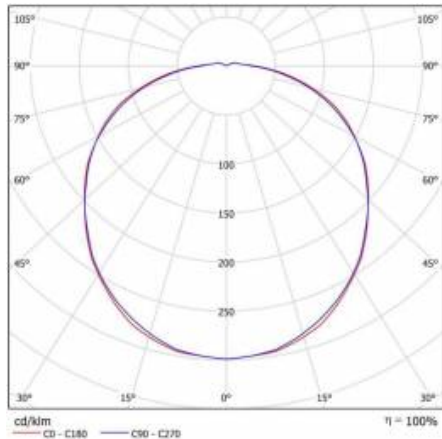

POINT LED RCR 8W SZKŁO OPAL 3000K

PODROBNÁ PRODUKTOVÁ KARTA

TABULKA TECHNICKÝCH PARAMETRŮ

Zdroj světla:	LED modul	Rozměry (V/Š/H/V) [mm]:	ø230/90
Nominální výkon [W]:	8	Odolnost proti nárazu:	IK07
Jmenovitý výkon svítidla [W]:	8	Stupeň těsnosti:	IP44
Jmenovité napájecí napětí [V]:	220-240	Montážní verze:	povrchová montáž
Frekvence [Hz]:	50-60	Provozní teplota [°C]:	od -20 do +35
Světelný tok svítidla [lm]:	770	Rádiový detektor pohybu:	ano
Světelná účinnost svítidla [lm/W]:	96	Čistá hmotnost [kg]:	1.700
Energetická třída:	E	Certifikát CE:	403/2023
Třída ochrany:	I	Index:	225246
Teplota barvy [K]:	3000	EAN:	5905963225246
Index podání barev (Ra):	>80	Typ kategorie:	plafondy
Životnost LED L70B50 [h]:	50000	SDCM:	≤ 3
Úhel osvětlení [°]:	120	Záruka [roky]:	5
Materiál difuzoru:	sklo	Třída ETIM:	EC002892
Typ difuzoru:	OPÁL	Fotobiologická bezpečnost:	riziková skupina 1 (nízké riziko)
Materiál karoserie:	PP	Manuál:	Download PDF
Barva těla:	bílý		

SVĚTELNÁ KŘIVKA

Datum vytvoření karty: 06 červenec 2023

Výrobce si vyhrazuje právo na změny v průběhu zdokonalování výrobku a na konstrukční změny nebo modernizaci prezentovaného výrobku. Svítidlo splňuje požadavky směrnice EU ROHS 2001/65/EU. Produktový list není obchodní nabídkou. *Tolerance parametrů je +/- 10%.

Tento produkt podléhá pravidlům recyklace elektrické a elektronické zařízení

Certifikát CE - č.: 403/2023

Lena Lighting S.A.
ul. Kórnicka 52, 63-000 Środa Wielkopolska
tel. +48 61 28 60 333 (Pn-Pt, 8-16), e-mail: hello@lenalighting.pl, www.lenalighting.pl