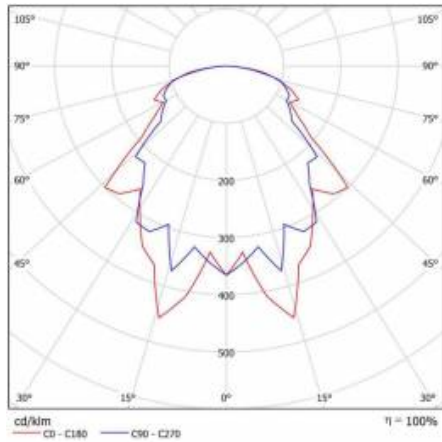

POINT LED RCR 8W SZKŁO PRM 4000K

PODROBNÁ PRODUKTOVÁ KARTA

TABULKA TECHNICKÝCH PARAMETRŮ

Zdroj světla:	LED modul	Rozměry (V/Š/H/V) [mm]:	ø230/90
Nominální výkon [W]:	8	Odolnost proti nárazu:	IK07
Jmenovitý výkon svítidla [W]:	8	Stupeň těsnosti:	IP44
Jmenovité napájecí napětí [V]:	220-240	Montážní verze:	povrchová montáž
Frekvence [Hz]:	50-60	Provozní teplota [°C]:	od -20 do +35
Světelný tok svítidla [lm]:	930	Rádiový detektor pohybu:	ano
Světelná účinnost svítidla [lm/W]:	116	Čistá hmotnost [kg]:	1.700
Energetická třída:	D	Certifikát CE:	403/2023
Třída ochrany:	I	Index:	225239
Teplota barvy [K]:	4000	EAN:	5905963225239
Index podání barev (Ra):	>80	Typ kategorie:	plafondy
Životnost LED L70B50 [h]:	50000	SDCM:	≤ 3
Úhel osvětlení [°]:	120	Záruka [roky]:	5
Materiál difuzoru:	sklo	Třída ETIM:	EC002892
Typ difuzoru:	PRM	Fotobiologická bezpečnost:	riziková skupina 1 (nízké riziko)
Materiál karoserie:	PP	Manuál:	Download PDF
Barva těla:	bílý		

SVĚTELNÁ KŘIVKA

Datum vytvoření karty: 06 červenec 2023

Výrobce si vyhrazuje právo na změny v průběhu zdokonalování výrobku a na konstrukční změny nebo modernizaci prezentovaného výrobku. Svítidlo splňuje požadavky směrnice EU ROHS 2001/65/EU. Produktový list není obchodní nabídkou. *Tolerance parametrů je +/- 10%.

Tento produkt podléhá pravidlům recyklace elektrické a elektronické zařízení

Certifikát CE - č.: 403/2023

Lena Lighting S.A.
ul. Kórnicka 52, 63-000 Środa Wielkopolska
tel. +48 61 28 60 333 (Pn-Pt, 8-16), e-mail: hello@lenalighting.pl, www.lenalighting.pl