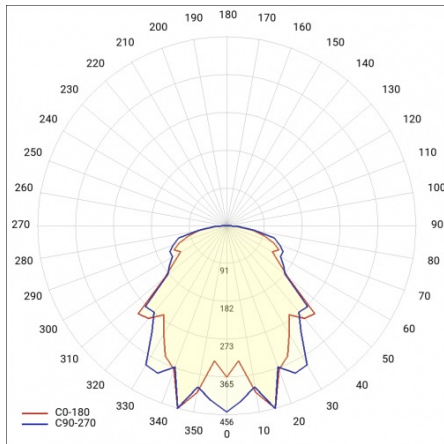

POINT LED RCR 8W SZKŁO PRM 4000K

PODROBNÁ PRODUKTOVÁ KARTA

TABULKA TECHNICKÝCH PARAMETRŮ

Nominální výkon [W]:	8	Barva těla:	bílý
Zdroj světla:	LED modul	Rozměry (V/Š/H/V) [mm]:	ø230/90
Teplota barvy [K]:	4000	Odolnost proti nárazu:	IK07
Světelný tok svítidla [lm]:	930	Stupeň těsnosti:	IP44
Jmenovitý výkon svítidla [W]:	8	Montážní verze:	povrchová montáž
Jmenovité napájecí napětí [V]:	220-240	Provozní teplota [°C]:	od -20 do +35
Typ difuzoru:	PRM	Čistá hmotnost [kg]:	1.700
Frekvence [Hz]:	50-60	Index:	225239
Rádiový detektor pohybu:	ano	Certifikát CE:	403/2023
Energetická třída:	D	EAN:	5905963225239
Světelná účinnost svítidla [lm/W]:	116	Typ kategorie:	plafondy
Třída ochrany:	I	SDCM:	≤ 3
Index podání barev (Ra):	>80	Záruka [roky]:	5
Životnost LED L70B50 [h]:	50000	Třída ETIM:	EC002892
Úhel osvětlení [°]:	120	Fotobiologická bezpečnost:	riziková skupina 1 (nízké riziko)
Materiál difuzoru:	sklo	Manuál:	Download PDF
Materiál karoserie:	PP	Přík LDT:	Download

SVĚTELNÁ KŘIVKA

Datum vytvoření karty: 10 leden 2025

Výrobce si vyhrazuje právo na změny v průběhu zdokonalování výrobku a na konstrukční změny nebo modernizaci prezentovaného výrobku. Svítidlo splňuje požadavky směrnice EU ROHS 2001/65/EU. Produktový list není obchodní nabídkou. *Tolerance parametrů je +/- 10%.

Tento produkt podléhá pravidlům recyklace elektrické a elektronické zařízení

Certifikát CE - č.: 403/2023

Lena Lighting S.A.
ul. Kórnicka 52, 63-000 Środa Wielkopolska
tel. +48 61 28 60 333 (Pn-Pt, 8-16), e-mail: hello@lenalighting.pl, www.lenalighting.pl