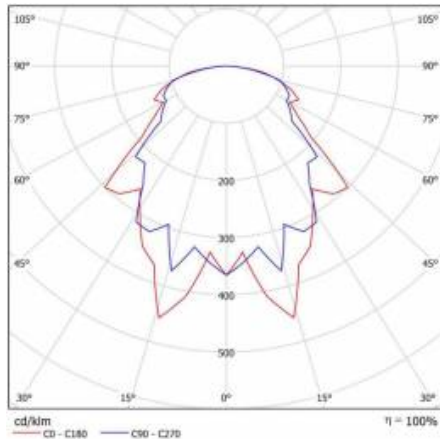

POINT LED RCR 8W SZKŁO PRM 3000K

PODROBNÁ PRODUKTOVÁ KARTA

TABULKA TECHNICKÝCH PARAMETRŮ

Zdroj světla:	LED modul	Rozměry (V/Š/H/V) [mm]:	ø230/90
Nominální výkon [W]:	8	Odolnost proti nárazu:	IK07
Jmenovitý výkon svítidla [W]:	8	Stupeň těsnosti:	IP44
Jmenovité napájecí napětí [V]:	220-240	Montážní verze:	povrchová montáž
Frekvence [Hz]:	50-60	Provozní teplota [°C]:	od -20 do +35
Světelný tok svítidla [lm]:	850	Rádiový detektor pohybu:	ano
Světelná účinnost svítidla [lm/W]:	106	Čistá hmotnost [kg]:	1.700
Energetická třída:	E	Certifikát CE:	403/2023
Třída ochrany:	I	Index:	225222
Teplota barvy [K]:	3000	EAN:	5905963225222
Index podání barev (Ra):	>80	Typ kategorie:	plafondy
Životnost LED L70B50 [h]:	50000	SDCM:	≤ 3
Úhel osvětlení [°]:	120	Záruka [roky]:	5
Materiál difuzoru:	sklo	Třída ETIM:	EC002892
Typ difuzoru:	PRM	Fotobiologická bezpečnost:	riziková skupina 1 (nízké riziko)
Materiál karoserie:	PP	Manuál:	Download PDF
Barva těla:	bílý		

SVĚTELNÁ KŘIVKA

Datum vytvoření karty: 06 červenec 2023

Výrobce si vyhrazuje právo na změny v průběhu zdokonalování výrobku a na konstrukční změny nebo modernizaci prezentovaného výrobku. Svítidlo splňuje požadavky směrnice EU ROHS 2001/65/EU. Produktový list není obchodní nabídkou. *Tolerance parametrů je +/- 10%.

Tento produkt podléhá pravidlům recyklace elektrické a elektronické zařízení

Certifikát CE - č.: 403/2023

Lena Lighting S.A.
ul. Kórnicka 52, 63-000 Środa Wielkopolska
tel. +48 61 28 60 333 (Pn-Pt, 8-16), e-mail: hello@lenalighting.pl, www.lenalighting.pl