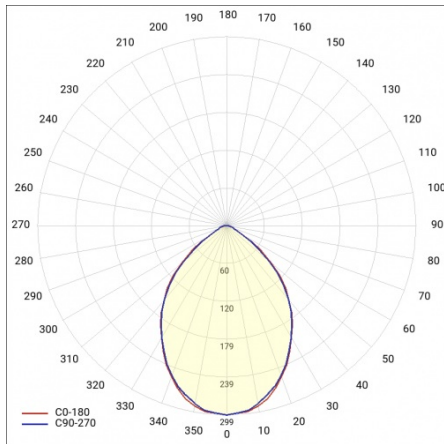

POINT LED 8W SZKŁO OPAL 4000K

PODROBNÁ PRODUKTOVÁ KARTA

TABULKA TECHNICKÝCH PARAMETRŮ

Nominální výkon [W]:	8	Barva těla:	bílý
Zdroj světla:	LED modul	Rozměry (V/Š/H/V) [mm]:	ø230/90
Teplota barvy [K]:	4000	Odolnost proti nárazu:	IK07
Světelný tok svítidla [lm]:	810	Stupeň těsnosti:	IP44
Jmenovitý výkon svítidla [W]:	8	Montážní verze:	povrchová montáž
Jmenovité napájecí napětí [V]:	220-240	Provozní teplota [°C]:	od -20 do +35
Typ difuzoru:	OPÁL	Čistá hmotnost [kg]:	1
Frekvence [Hz]:	50-60	Index:	225123
Energetická třída:	E	Certifikát CE:	403/2023
Světelná účinnost svítidla [lm/W]:	101	EAN:	5905963225123
Třída ochrany:	I	Typ kategorie:	plafondy
Index podání barev (Ra):	>80	SDCM:	≤ 3
Životnost LED L70B50 [h]:	50000	Záruka [roky]:	5
Úhel osvětlení [°]:	120	Třída ETIM:	EC002892
Materiál difuzoru:	sklo	Fotobiologická bezpečnost:	riziková skupina 1 (nízké riziko)
Materiál karoserie:	PP	Manuál:	Download PDF
		Přík LDT:	Download

SVĚTELNÁ KŘIVKA

Datum vytvoření karty: 10 leden 2025

Výrobce si vyhrazuje právo na změny v průběhu zdokonalování výrobku a na konstrukční změny nebo modernizaci prezentovaného výrobku. Svítidlo splňuje požadavky směrnice EU ROHS 2001/65/EU. Produktový list není obchodní nabídkou. *Tolerance parametrů je +/- 10%.

Tento produkt podléhá pravidlům recyklace elektrické a elektronické zařízení

Certifikát CE - č.: 403/2023

Lena Lighting S.A.
ul. Kórnicka 52, 63-000 Środa Wielkopolska
tel. +48 61 28 60 333 (Pn-Pt, 8-16), e-mail: hello@lenalighting.pl, www.lenalighting.pl