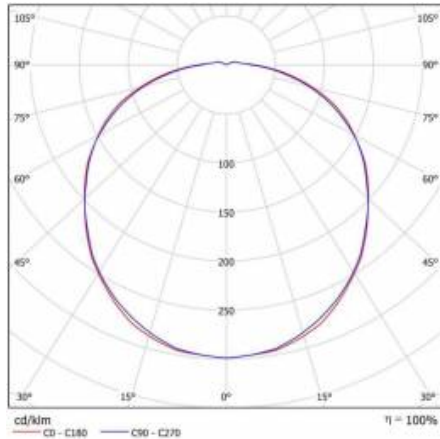

POINT LED 8W SZKŁO OPAL 4000K

PODROBNÁ PRODUKTOVÁ KARTA

TABULKA TECHNICKÝCH PARAMETRŮ

Zdroj světla:	LED modul	Rozměry (V/Š/H/V) [mm]:	ø230/90
Nominální výkon [W]:	8	Odolnost proti nárazu:	IK07
Jmenovitý výkon svítidla [W]:	8	Stupeň těsnosti:	IP44
Jmenovité napájecí napětí [V]:	220-240	Montážní verze:	povrchová montáž
Frekvence [Hz]:	50-60	Provozní teplota [°C]:	od -20 do +35
Světelný tok svítidla [lm]:	810	Čistá hmotnost [kg]:	1
Světelná účinnost svítidla [lm/W]:	101	Certifikát CE:	403/2023
Energetická třída:	E	Index:	225123
Třída ochrany:	I	EAN:	5905963225123
Teplota barvy [K]:	4000	Typ kategorie:	plafondy
Index podání barev (Ra) >:	80	SDCM:	3
Životnost LED L70B50 [h]:	50000	Záruka [roky]:	5
Úhel osvětlení [°]:	120	Třída ETIM:	EC002892
Materiál difuzoru:	sklo	Fotobiologická bezpečnost:	riziková skupina 1 (nízké riziko)
Typ difuzoru:	OPÁL	Manuál:	Download PDF
Materiál karoserie:	PP	Přík LDT:	Download
Barva těla:	bílý		

SVĚTELNÁ KŘIVKA

Datum vytvoření karty: 10 leden 2025

Výrobce si vyhrazuje právo na změny v průběhu zdokonalování výrobku a na konstrukční změny nebo modernizaci prezentovaného výrobku. Svítidlo splňuje požadavky směrnice EU ROHS 2001/65/EU. Produktový list není obchodní nabídkou. *Tolerance parametrů je +/- 10%.

Tento produkt podléhá pravidlům recyklace elektrické a elektronické zařízení

Certifikát CE - č.: 403/2023

Lena Lighting S.A.
ul. Kórnicka 52, 63-000 Środa Wielkopolska
tel. +48 61 28 60 333 (Pn-Pt, 8-16), e-mail: hello@lenalighting.pl, www.lenalighting.pl