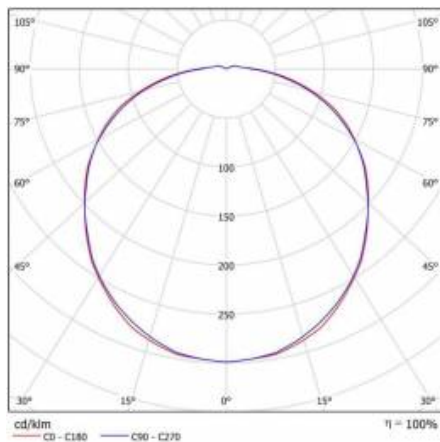

POINT LED 8W SZKŁO OPAL 4000K

PODROBNÁ PRODUKTOVÁ KARTA

TABULKA TECHNICKÝCH PARAMETRŮ

Zdroj světla:	LED modul	Barva těla:	bílý
Nominální výkon [W]:	8	Rozměry (V/Š/H/V) [mm]:	ø230/90
Jmenovitý výkon svítidla [W]:	8	Odolnost proti nárazu:	IK07
Jmenovité napájecí napětí [V]:	220-240	Stupeň těsnosti:	IP44
Frekvence [Hz]:	50-60	Montážní verze:	povrchová montáž
Světelný tok svítidla [lm]:	810	Provozní teplota [°C]:	od -20 do +35
Světelná účinnost svítidla [lm/W]:	101	Čistá hmotnost [kg]:	1
Energetická třída:	E	Certifikát CE:	403/2023
Třída ochrany:	I	Index:	225123
Teplota barvy [K]:	4000	EAN:	5905963225123
Index podání barev (Ra):	>80	Typ kategorie:	plafondy
Životnost LED L70B50 [h]:	50000	SDCM:	≤ 3
Úhel osvětlení [°]:	120	Záruka [roky]:	5
Materiál difuzoru:	sklo	Třída ETIM:	EC002892
Typ difuzoru:	OPÁL	Fotobiologická bezpečnost:	riziková skupina 1 (nízké riziko)
Materiál karoserie:	PP	Manuál:	Download PDF

SVĚTELNÁ KŘIVKA

Datum vytvoření karty: 06 červenec 2023

Výrobce si vyhrazuje právo na změny v průběhu zdokonalování výrobku a na konstrukční změny nebo modernizaci prezentovaného výrobku. Svítidlo splňuje požadavky směrnice EU ROHS 2001/65/EU. Produktový list není obchodní nabídkou. *Tolerance parametrů je +/- 10%.

Tento produkt podléhá pravidlům recyklace elektrické a elektronické zařízení

Certifikát CE - č.: 403/2023

Lena Lighting S.A.
ul. Kórnicka 52, 63-000 Środa Wielkopolska
tel. +48 61 28 60 333 (Pn-Pt, 8-16), e-mail: hello@lenalighting.pl, www.lenalighting.pl