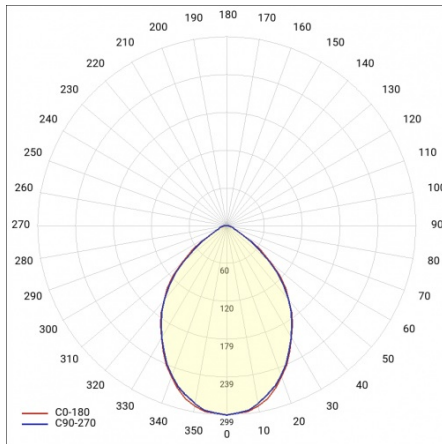

POINT LED 8W SZKŁO OPAL 3000K

PODROBNÁ PRODUKTOVÁ KARTA

TABULKA TECHNICKÝCH PARAMETRŮ

Nominální výkon [W]:	8	Barva těla:	bílý
Zdroj světla:	LED modul	Rozměry (V/Š/H/V) [mm]:	ø230/90
Teplota barvy [K]:	3000	Odolnost proti nárazu:	IK07
Světelný tok svítidla [lm]:	770	Stupeň těsnosti:	IP44
Jmenovitý výkon svítidla [W]:	8	Montážní verze:	povrchová montáž
Jmenovité napájecí napětí [V]:	220-240	Provozní teplota [°C]:	od -20 do +35
Typ difuzoru:	OPÁL	Čistá hmotnost [kg]:	1
Frekvence [Hz]:	50-60	Index:	225116
Energetická třída:	E	Certifikát CE:	403/2023
Světelná účinnost svítidla [lm/W]:	96	EAN:	5905963225116
Třída ochrany:	I	Typ kategorie:	plafondy
Index podání barev (Ra):	>80	SDCM:	≤ 3
Životnost LED L70B50 [h]:	50000	Záruka [roky]:	5
Úhel osvětlení [°]:	120	Třída ETIM:	EC002892
Materiál difuzoru:	sklo	Fotobiologická bezpečnost:	riziková skupina 1 (nízké riziko)
Materiál karoserie:	PP	Manuál:	Download PDF
		Přík LDT:	Download

SVĚTELNÁ KŘIVKA

Datum vytvoření karty: 10 leden 2025

Výrobce si vyhrazuje právo na změny v průběhu zdokonalování výrobku a na konstrukční změny nebo modernizaci prezentovaného výrobku. Svítidlo splňuje požadavky směrnice EU ROHS 2001/65/EU. Produktový list není obchodní nabídkou. *Tolerance parametrů je +/- 10%.

Tento produkt podléhá pravidlům recyklace elektrické a elektronické zařízení

Certifikát CE - č.: 403/2023

Lena Lighting S.A.
ul. Kórnicka 52, 63-000 Środa Wielkopolska
tel. +48 61 28 60 333 (Pn-Pt, 8-16), e-mail: hello@lenalighting.pl, www.lenalighting.pl