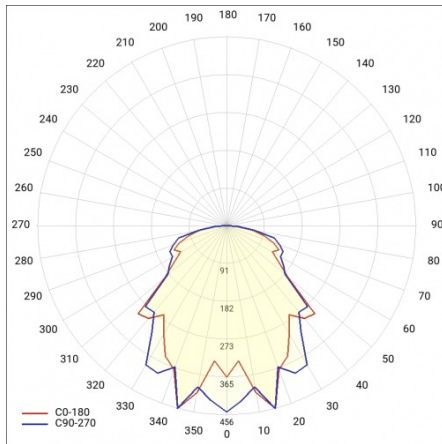

POINT LED 8W SZKŁO PRM 4000K

PODROBNÁ PRODUKTOVÁ KARTA

TABULKA TECHNICKÝCH PARAMETRŮ

Nominální výkon [W]:	8	Barva těla:	bílý
Zdroj světla:	LED modul	Rozměry (V/Š/H/V) [mm]:	ø230/90
Teplota barvy [K]:	4000	Odolnost proti nárazu:	IK07
Světelný tok svítidla [lm]:	930	Stupeň těsnosti:	IP44
Jmenovitý výkon svítidla [W]:	8	Montážní verze:	povrchová montáž
Jmenovité napájecí napětí [V]:	220-240	Provozní teplota [°C]:	od -20 do +35
Typ difuzoru:	PRM	Čistá hmotnost [kg]:	1
Frekvence [Hz]:	50-60	Index:	225147
Energetická třída:	D	Certifikát CE:	403/2023
Světelná účinnost svítidla [lm/W]:	116	EAN:	5905963225147
Třída ochrany:	I	Typ kategorie:	plafondy
Index podání barev (Ra):	>80	SDCM:	≤ 3
Životnost LED L70B50 [h]:	50000	Záruka [roky]:	5
Úhel osvětlení [°]:	120	Třída ETIM:	EC002892
Materiál difuzoru:	sklo	Fotobiologická bezpečnost:	riziková skupina 1 (nízké riziko)
Materiál karoserie:	PP	Manuál:	Download PDF
		Přík LDT:	Download

SVĚTELNÁ KŘIVKA

Datum vytvoření karty: 10 leden 2025

Výrobce si vyhrazuje právo na změny v průběhu zdokonalování výrobku a na konstrukční změny nebo modernizaci prezentovaného výrobku. Svítidlo splňuje požadavky směrnice EU ROHS 2001/65/EU. Produktový list není obchodní nabídkou. *Tolerance parametrů je +/- 10%.

Tento produkt podléhá pravidlům recyklace elektrické a elektronické zařízení

Certifikát CE - č.: 403/2023

Lena Lighting S.A.
ul. Kórnicka 52, 63-000 Środa Wielkopolska
tel. +48 61 28 60 333 (Pn-Pt, 8-16), e-mail: hello@lenalighting.pl, www.lenalighting.pl