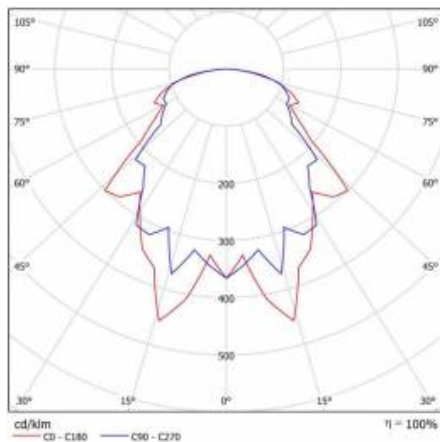

POINT LED 8W SZKŁO PRM 4000K

PODROBNÁ PRODUKTOVÁ KARTA

TABULKA TECHNICKÝCH PARAMETRŮ

Zdroj světla:	LED modul	Barva těla:	bílý
Nominální výkon [W]:	8	Rozměry (V/Š/H/V) [mm]:	ø230/90
Jmenovitý výkon svítidla [W]:	8	Odolnost proti nárazu:	IK07
Jmenovité napájecí napětí [V]:	220-240	Stupeň těsnosti:	IP44
Frekvence [Hz]:	50-60	Montážní verze:	povrchová montáž
Světelný tok svítidla [lm]:	930	Provozní teplota [°C]:	od -20 do +35
Světelná účinnost svítidla [lm/W]:	116	Čistá hmotnost [kg]:	1
Energetická třída:	D	Certifikát CE:	403/2023
Třída ochrany:	I	Index:	225147
Teplota barvy [K]:	4000	EAN:	5905963225147
Index podání barev (Ra):	>80	Typ kategorie:	plafondy
Životnost LED L70B50 [h]:	50000	SDCM:	≤ 3
Úhel osvětlení [°]:	120	Záruka [roky]:	5
Materiál difuzoru:	sklo	Třída ETIM:	EC002892
Typ difuzoru:	PRM	Fotobiologická bezpečnost:	riziková skupina 1 (nízké riziko)
Materiál karoserie:	PP	Manuál:	Download PDF

SVĚTELNÁ KŘIVKA

Datum vytvoření karty: 06 červenec 2023

Výrobce si vyhrazuje právo na změny v průběhu zdokonalování výrobku a na konstrukční změny nebo modernizaci prezentovaného výrobku. Svítidlo splňuje požadavky směrnice EU ROHS 2001/65/EU. Produktový list není obchodní nabídkou. *Tolerance parametrů je +/- 10%.

Tento produkt podléhá pravidlům recyklace elektrické a elektronické zařízení

Certifikát CE - č.: 403/2023

Lena Lighting S.A.
ul. Kórnicka 52, 63-000 Środa Wielkopolska
tel. +48 61 28 60 333 (Pn-Pt, 8-16), e-mail: hello@lenalighting.pl, www.lenalighting.pl