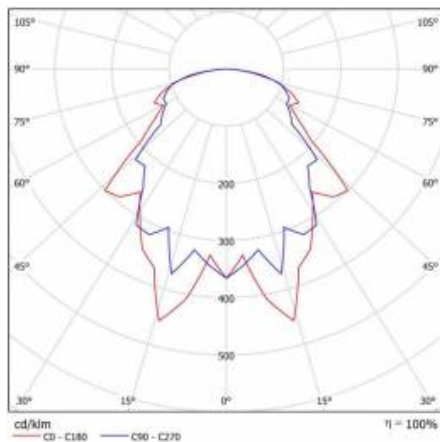

POINT LED 8W SZKŁO PRM 3000K

PODROBNÁ PRODUKTOVÁ KARTA

TABULKA TECHNICKÝCH PARAMETRŮ

Zdroj světla:	LED modul	Barva těla:	bílý
Nominální výkon [W]:	8	Rozměry (V/Š/H/V) [mm]:	ø230/90
Jmenovitý výkon svítidla [W]:	8	Odolnost proti nárazu:	IK07
Jmenovité napájecí napětí [V]:	220-240	Stupeň těsnosti:	IP44
Frekvence [Hz]:	50-60	Montážní verze:	povrchová montáž
Světelný tok svítidla [lm]:	850	Provozní teplota [°C]:	od -20 do +35
Světelná účinnost svítidla [lm/W]:	106	Čistá hmotnost [kg]:	1
Energetická třída:	E	Certifikát CE:	403/2023
Třída ochrany:	I	Index:	225130
Teplota barvy [K]:	3000	EAN:	5905963225130
Index podání barev (Ra):	>80	Typ kategorie:	plafondy
Životnost LED L70B50 [h]:	50000	SDCM:	≤ 3
Úhel osvětlení [°]:	120	Záruka [roky]:	5
Materiál difuzoru:	sklo	Třída ETIM:	EC002892
Typ difuzoru:	PRM	Fotobiologická bezpečnost:	riziková skupina 1 (nízké riziko)
Materiál karoserie:	PP	Manuál:	Download PDF

SVĚTELNÁ KŘIVKA

Datum vytvoření karty: 06 červenec 2023

Výrobce si vyhrazuje právo na změny v průběhu zdokonalování výrobku a na konstrukční změny nebo modernizaci prezentovaného výrobku. Svítidlo splňuje požadavky směrnice EU ROHS 2001/65/EU. Produktový list není obchodní nabídkou. *Tolerance parametrů je +/- 10%.

Tento produkt podléhá pravidlům recyklace elektrické a elektronické zařízení

Certifikát CE - č.: 403/2023

Lena Lighting S.A.
ul. Kórnicka 52, 63-000 Środa Wielkopolska
tel. +48 61 28 60 333 (Pn-Pt, 8-16), e-mail: hello@lenalighting.pl, www.lenalighting.pl