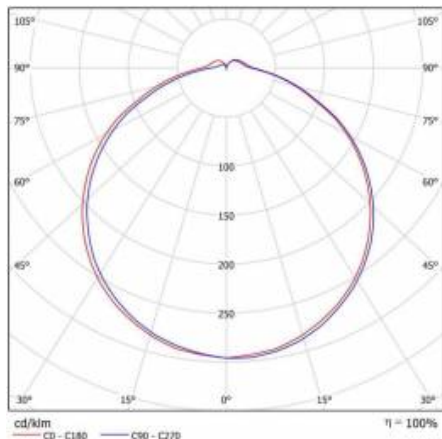

PHOBOS LED 5500LM 840 IP20 I KL. OPAL (45W) 500MM

PODROBNÁ PRODUKTOVÁ KARTA

TABULKA TECHNICKÝCH PARAMETRŮ

Zdroj světla:	LED modul	Montážní verze:	povrchová montáž
Nominální výkon [W]:	45	Provozní teplota [°C]:	od -25 do +35
Jmenovitý výkon svítidla [W]:	47	Čistá hmotnost [kg]:	3.600
Jmenovité napájecí napětí [V]:	220-240	Certifikát CE:	389/2023
Frekvence [Hz]:	50-60	Index:	462306
Světelný tok svítidla [lm]:	5500	EAN:	5905963462306
Světelná účinnost svítidla [lm/W]:	117	Typ kategorie:	plafondy
Energetická třída:	D	SDCM:	≤ 3
Třída ochrany:	I	Záruka [roky]:	5
Teplota barvy [K]:	4000	Fotobiologická bezpečnost:	riziková skupina 1 (nízké riziko)
Index podání barev (Ra):	>80	Barva difuzoru:	bílý
Účinnost:	0.96	Materiál optiky:	PC
Životnost LED L70B50 [h]:	90000	Optika:	lentikulární matrice
Materiál difuzoru:	PS	Instalační rozměry [mm]:	ø418
Typ difuzoru:	OPÁL	Rozměry jednoho kartonu (V/Š/H) [mm]:	515/515/115
Materiál karoserie:	práškově lakovaný ocelový plech	Verze:	LV
Barva těla:	bílý	Rozsah napětí AC [V]:	198 – 264
Rozměry (V/Š/H/V) [mm]:	ø500/110	Rozsah napětí DC[V]:	170 – 280
Odolnost proti nárazu:	IK08	Typ vyzařování:	Lambertian
Stupeň těsnosti:	IP20	Manuál:	Download PDF

SVĚTELNÁ KŘIVKA

Datum vytvoření karty: 06 červenec 2023

Výrobce si vyhrazuje právo na změny v průběhu zdokonalování výrobku a na konstrukční změny nebo modernizaci prezentovaného výrobku. Svítidlo splňuje požadavky směrnice EU ROHS 2001/65/EU. Produktový list není obchodní nabídkou. *Tolerance parametrů je +/- 10%.

Tento produkt podléhá pravidlům recyklace elektrické a elektronické zařízení

Certifikát CE - č.: 389/2023

Lena Lighting S.A.
ul. Kórnicka 52, 63-000 Środa Wielkopolska
tel. +48 61 28 60 333 (Pn-Pt, 8-16), e-mail: hello@lenalighting.pl, www.lenalighting.pl