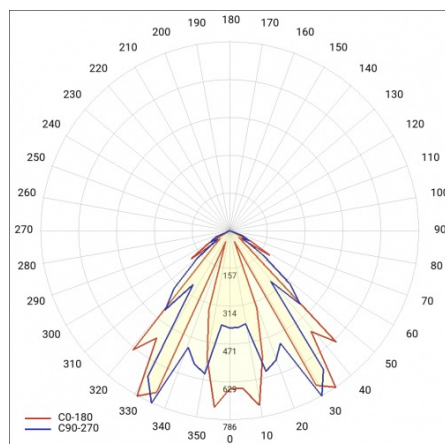

OVAL LED BASIC 370LM 840 IP44 (3,4W)

PODROBNÁ PRODUKTOVÁ KARTA

TABULKA TECHNICKÝCH PARAMETRŮ

Nominální výkon [W]:	3.40	Rozměry (V/Š/H/V) [mm]:	160/85/45
Index:	233548	Instalační rozměry [mm]:	65
Teplota barvy [K]:	4000	Odolnost proti nárazu:	IK10
EAN:	5905963233548	Stupeň těsnosti:	IP44
Světelný tok svítidla [lm]:	370	Montážní verze:	povrchová montáž
Zdroj světla:	LED modul	Provozní teplota [°C]:	od 0 do +25
Typ difuzoru:	OPÁL	Propustnost difuzoru:	0.93
Jmenovitý výkon svítidla [W]:	4.50	Typ kategorie:	plafondy
Jmenovité napájecí napětí [V]:	220-240	Kategorie použití:	industrial
Frekvence [Hz]:	50-60	Životnost LED L70B50 [h]:	132000
Světelná účinnost svítidla [lm/W]:	82	Životnost LED L80B20 [h]:	84000
Energetická třída:	F	Typ vyzářování:	Otevřený prostor
Třída ochrany:	II	Rozměry kartonu (V/Š/H) [mm]:	595/380/110
Index podání barev (Ra):	>80	Třída ETIM:	EC001058
Úhel osvětlení [°]:	120	Fotobiologická bezpečnost:	riziková skupina 1 (nízké riziko)
Přepětová ochrana [kV]:	1	Záruka [roky]:	3
Materiál difuzoru:	PC	Certifikát CE:	401/2023
Materiál karoserie:	PP	Manuál:	Download PDF
Barva těla:	bílý	Plik LDT:	Download

SVĚTELNÁ KŘIVKA