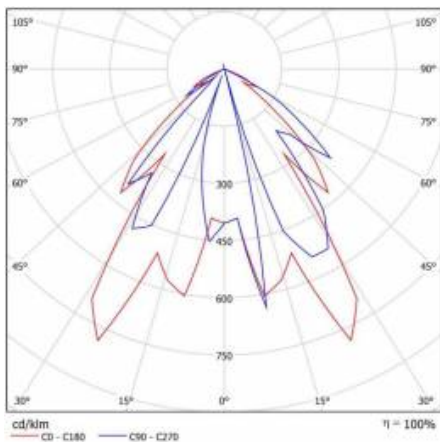

OVAL LED 3W SIMETAL POPIELATY 4000K

PODROBNÁ PRODUKTOVÁ KARTA

TABULKA TECHNICKÝCH PARAMETRŮ

Zdroj světla:	LED modul	Barva těla:	šedá
Nominální výkon [W]:	2.50	Rozměry (V/Š/H/V) [mm]:	125/170/105
Jmenovitý výkon svítidla [W]:	3	Instalační rozměry [mm]:	110
Jmenovité napájecí napětí [V]:	220-240	Odolnost proti nárazu:	IK06
Frekvence [Hz]:	50-60	Stupeň těsnosti:	IP44/40
Světelný tok svítidla [lm]:	210	Montážní verze:	povrchová montáž
Světelná účinnost svítidla [lm/W]:	70	Provozní teplota [°C]:	od -20 do +35
Energetická třída:	G	Čistá hmotnost [kg]:	0.500
Třída ochrany:	II	Záruka [roky]:	5
Teplota barvy [K]:	4000	Certifikát CE:	400/2023
Index podání barev (Ra):	>80	Index:	233067
Životnost LED L70B50 [h]:	80 000	EAN:	5905963233067
Úhel osvětlení [°]:	120	Typ kategorie:	plafondy
Materiál difuzoru:	sklo	Kategorie použití:	parkingi i ścieżki rowerowe
Typ difuzoru:	PRM	Jmenovitý výkon svítidla Omin [W]:	3
Materiál karoserie:	PP	Manuál:	Download PDF

SVĚTELNÁ KŘIVKA

Datum vytvoření karty: 06 červenec 2023

Výrobce si vyhrazuje právo na změny v průběhu zdokonalování výrobku a na konstrukční změny nebo modernizaci prezentovaného výrobku. Svítidlo splňuje požadavky směrnice EU ROHS 2001/65/EU. Produktový list není obchodní nabídkou. *Tolerance parametrů je +/- 10%.

Tento produkt podléhá pravidlům recyklace elektrické a elektronické zařízení

Certifikát CE - č.: 400/2023

Lena Lighting S.A.
ul. Kórnicka 52, 63-000 Środa Wielkopolska
tel. +48 61 28 60 333 (Pn-Pt, 8-16), e-mail: hello@lenalighting.pl, www.lenalighting.pl