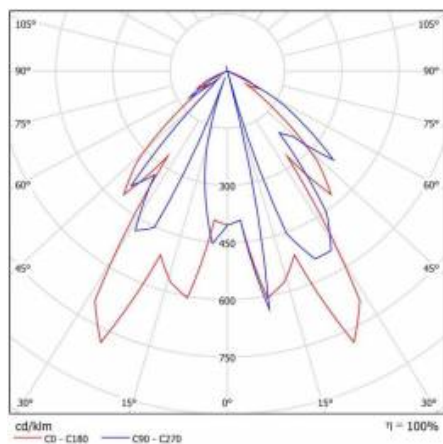

OVAL LED 3W SIMETAL POPIELATY 3000K

PODROBNÁ PRODUKTOVÁ KARTA

TABULKA TECHNICKÝCH PARAMETRŮ

Zdroj světla:	LED modul	Barva těla:	šedá
Nominální výkon [W]:	2.50	Rozměry (V/Š/H/V) [mm]:	125/170/105
Jmenovitý výkon svítidla [W]:	3	Instalační rozměry [mm]:	110
Jmenovité napájecí napětí [V]:	220-240	Odolnost proti nárazu:	IK06
Frekvence [Hz]:	50-60	Stupeň těsnosti:	IP44/40
Světelný tok svítidla [lm]:	210	Montážní verze:	povrchová montáž
Světelná účinnost svítidla [lm/W]:	70	Provozní teplota [°C]:	od -20 do +35
Energetická třída:	G	Čistá hmotnost [kg]:	0.500
Třída ochrany:	II	Záruka [roky]:	5
Teplota barvy [K]:	3000	Certifikát CE:	400/2023
Index podání barev (Ra):	>80	Index:	233135
Životnost LED L70B50 [h]:	80 000	EAN:	5905963233135
Úhel osvětlení [°]:	120	Typ kategorie:	plafondy
Materiál difuzoru:	sklo	Kategorie použití:	parkingy i šciezki rowerowe
Typ difuzoru:	PRM	Jmenovitý výkon svítidla Omin [W]:	3
Materiál karoserie:	PP	Manuál:	Download PDF

SVĚTELNÁ KŘIVKA

Datum vytvoření karty: 06 červenec 2023

Výrobce si vyhrazuje právo na změny v průběhu zdokonalování výrobku a na konstrukční změny nebo modernizaci prezentovaného výrobku. Svítidlo splňuje požadavky směrnice EU ROHS 2001/65/EU. Produktový list není obchodní nabídkou. *Tolerance parametrů je +/- 10%.

Tento produkt podléhá pravidlům recyklace elektrické a elektronické zařízení

Certifikát CE - č.: 400/2023

Lena Lighting S.A.
ul. Kórnicka 52, 63-000 Środa Wielkopolska
tel. +48 61 28 60 333 (Pn-Pt, 8-16), e-mail: hello@lenalighting.pl, www.lenalighting.pl