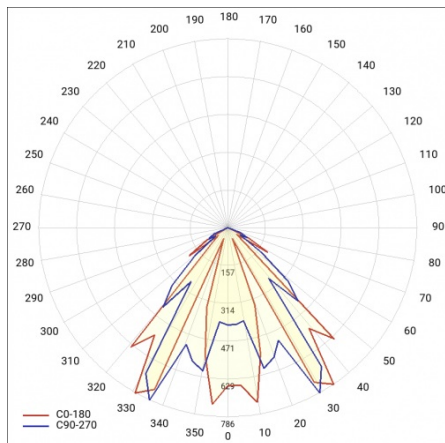

OVAL LED 3W SIMETAL BIAŁY 3000K

PODROBNÁ PRODUKTOVÁ KARTA

TABULKA TECHNICKÝCH PARAMETRŮ

Nominální výkon [W]:	2.50	Rozměry (V/Š/H/V) [mm]:	125/170/105
Zdroj světla:	LED modul	Instalační rozměry [mm]:	110
Teplota barvy [K]:	3000	Odolnost proti nárazu:	IK06
Světelný tok svítidla [lm]:	210	Stupeň těsnosti:	IP44/40
Jmenovitý výkon svítidla [W]:	3	Montážní verze:	povrchová montáž
Barva těla:	bílý	Provozní teplota [°C]:	od -20 do +35
Jmenovité napájecí napětí [V]:	220-240	Čistá hmotnost [kg]:	0.500
Frekvence [Hz]:	50-60	Záruka [roky]:	5
Typ difuzoru:	PRM	Certifikát CE:	400/2023
Energetická třída:	G	Index:	233081
Světelná účinnost svítidla [lm/W]:	70	EAN:	5905963233081
Třída ochrany:	II	Typ kategorie:	plafondy
Index podání barev (Ra):	>80	Kategorie použití:	parkingi i ścieżki rowerowe
Životnost LED L70B50 [h]:	80 000	Jmenovitý výkon svítidla Omin [W]:	3
Úhel osvětlení [°]:	120	Manuál:	Download PDF
Materiál difuzoru:	sklo	Plik LDT:	Download
Materiál karoserie:	PP		

SVĚTELNÁ KŘIVKA

Datum vytvoření karty: 10 leden 2025

Výrobce si vyhrazuje právo na změny v průběhu zdokonalování výrobku a na konstrukční změny nebo modernizaci prezentovaného výrobku. Svítidlo splňuje požadavky směrnice EU ROHS 2001/65/EU. Produktový list není obchodní nabídkou. *Tolerance parametrů je +/- 10%.

Tento produkt podléhá pravidlům recyklace elektrické a elektronické zařízení

Certifikát CE - č.: 400/2023

Lena Lighting S.A.
ul. Kórnicka 52, 63-000 Środa Wielkopolska
tel. +48 61 28 60 333 (Pn-Pt, 8-16), e-mail: hello@lenalighting.pl, www.lenalighting.pl