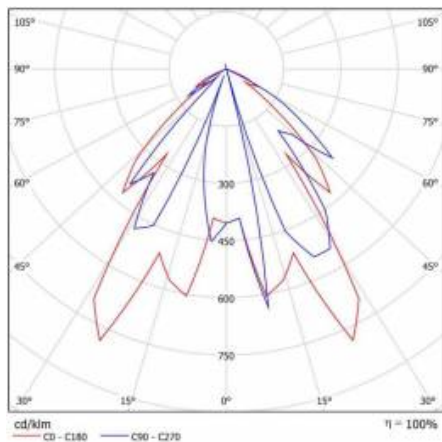

OVAL LED 3W SIMETAL BIAŁY 3000K

PODROBNÁ PRODUKTOVÁ KARTA

TABULKA TECHNICKÝCH PARAMETRŮ

Zdroj světla:	LED modul	Barva těla:	bílý
Nominální výkon [W]:	2.50	Rozměry (V/Š/H/V) [mm]:	125/170/105
Jmenovitý výkon svítidla [W]:	3	Instalační rozměry [mm]:	110
Jmenovité napájecí napětí [V]:	220-240	Odolnost proti nárazu:	IK06
Frekvence [Hz]:	50-60	Stupeň těsnosti:	IP44/40
Světelný tok svítidla [lm]:	210	Montážní verze:	povrchová montáž
Světelná účinnost svítidla [lm/W]:	70	Provozní teplota [°C]:	od -20 do +35
Energetická třída:	G	Čistá hmotnost [kg]:	0.500
Třída ochrany:	II	Záruka [roky]:	5
Teplota barvy [K]:	3000	Certifikát CE:	400/2023
Index podání barev (Ra):	>80	Index:	233081
Životnost LED L70B50 [h]:	80 000	EAN:	5905963233081
Úhel osvětlení [°]:	120	Typ kategorie:	plafondy
Materiál difuzoru:	sklo	Kategorie použití:	parkingi i ścieżki rowerowe
Typ difuzoru:	PRM	Jmenovitý výkon svítidla Omin [W]:	3
Materiál karoserie:	PP	Manuál:	Download PDF

SVĚTELNÁ KŘIVKA

Datum vytvoření karty: 18 březen 2024

Výrobce si vyhrazuje právo na změny v průběhu zdokonalování výrobku a na konstrukční změny nebo modernizaci prezentovaného výrobku. Svítidlo splňuje požadavky směrnice EU ROHS 2001/65/EU. Produktový list není obchodní nabídkou. *Tolerance parametrů je +/- 10%.

Tento produkt podléhá pravidlům recyklace elektrické a elektronické zařízení

Certifikát CE - č.: 400/2023

Lena Lighting S.A.
ul. Kórnicka 52, 63-000 Środa Wielkopolska
tel. +48 61 28 60 333 (Pn-Pt, 8-16), e-mail: hello@lenalighting.pl, www.lenalighting.pl