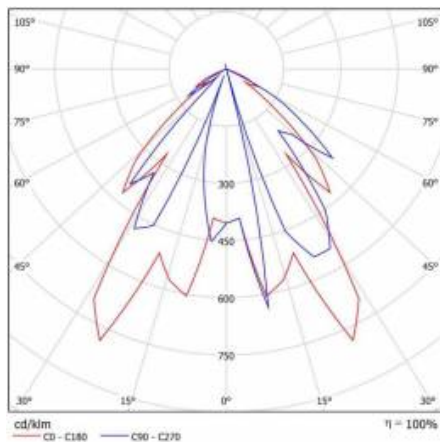

OVAL LED 3W SIMETAL 4000K BIAŁY

PODROBNÁ PRODUKTOVÁ KARTA

TABULKA TECHNICKÝCH PARAMETRŮ

Zdroj světla:	LED modul	Barva těla:	bílý
Nominální výkon [W]:	2.50	Rozměry (V/Š/H/V) [mm]:	125/170/105
Jmenovitý výkon svítidla [W]:	3	Instalační rozměry [mm]:	110
Jmenovité napájecí napětí [V]:	220-240	Odolnost proti nárazu:	IK06
Frekvence [Hz]:	50-60	Stupeň těsnosti:	IP44/40
Světelný tok svítidla [lm]:	210	Montážní verze:	povrchová montáž
Světelná účinnost svítidla [lm/W]:	70	Provozní teplota [°C]:	od -20 do +35
Energetická třída:	G	Čistá hmotnost [kg]:	0.500
Třída ochrany:	II	Záruka [roky]:	5
Teplota barvy [K]:	4000	Certifikát CE:	400/2023
Index podání barev (Ra):	>80	Index:	233012
Životnost LED L70B50 [h]:	80 000	EAN:	5905963233012
Úhel osvětlení [°]:	120	Typ kategorie:	plafondy
Materiál difuzoru:	sklo	Kategorie použití:	parkingi i ścieżki rowerowe
Typ difuzoru:	PRM	Jmenovitý výkon svítidla Omin [W]:	3
Materiál karoserie:	PP	Manuál:	Download PDF

SVĚTELNÁ KŘIVKA

Datum vytvoření karty: 06 červenec 2023

Výrobce si vyhrazuje právo na změny v průběhu zdokonalování výrobku a na konstrukční změny nebo modernizaci prezentovaného výrobku. Svítidlo splňuje požadavky směrnice EU ROHS 2001/65/EU. Produktový list není obchodní nabídkou. *Tolerance parametrů je +/- 10%.

Tento produkt podléhá pravidlům recyklace elektrické a elektronické zařízení

Certifikát CE - č.: 400/2023

Lena Lighting S.A.
ul. Kórnicka 52, 63-000 Środa Wielkopolska
tel. +48 61 28 60 333 (Pn-Pt, 8-16), e-mail: hello@lenalighting.pl, www.lenalighting.pl