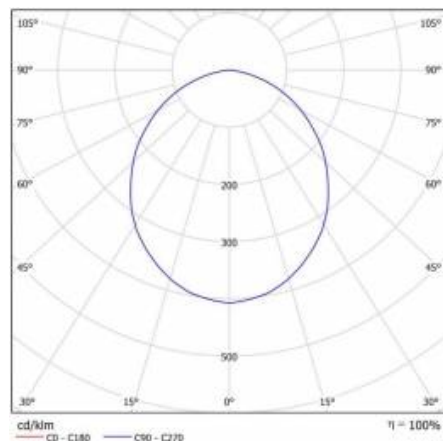

NECTRA LED 7W 4000K BIAŁY

PODROBNÁ PRODUKTOVÁ KARTA

TABULKA TECHNICKÝCH PARAMETRŮ

Zdroj světla:	LED modul	Rozměry (V/Š/H/V) [mm]:	ø116/51
Nominální výkon [W]:	7	Instalační rozměry [mm]:	ø88
Jmenovitý výkon svítidla [W]:	7	Odolnost proti nárazu:	IK08
Jmenovité napájecí napětí [V]:	220-240	Stupeň těsnosti:	IP44/20
Frekvence [Hz]:	50-60	Montážní verze:	zapuštěné
Světelný tok svítidla [lm]:	570	Provozní teplota [°C]:	od -15 do +35
Světelná účinnost svítidla [lm/W]:	81	Čistá hmotnost [kg]:	0.150
Energetická třída:	F	Certifikát CE:	42/2020
Třída ochrany:	II	Záruka [roky]:	5
Teplota barvy [K]:	4000	Index:	059568
Index podání barev (Ra):	>80	EAN:	5905963059568
Životnost LED L70B50 [h]:	30000	Typ kategorie:	downlight
Úhel osvětlení [°]:	120	Třída ETIM:	EC002892
Materiál difuzoru:	PC	Fotobiologická bezpečnost:	riziková skupina 1 (nízké riziko)
Typ difuzoru:	OPÁL	Životnost LED L80B20 [h]:	20000
Materiál karoserie:	hliník	Životnost LED L90B10 [h] [h]:	10000
Barva těla:	bílý	Manuál:	Download PDF

SVĚTELNÁ KŘIVKA