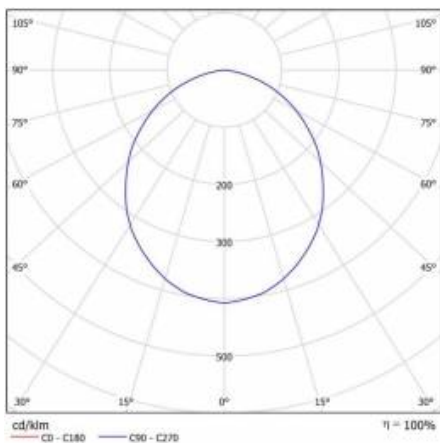

NECTRA LED 7W 3000K BIAŁY

PODROBNÁ PRODUKTOVÁ KARTA

TABULKA TECHNICKÝCH PARAMETRŮ

Zdroj světla:	LED modul	Rozměry (V/Š/H/V) [mm]:	ø116/51
Nominální výkon [W]:	7	Instalační rozměry [mm]:	ø88
Jmenovitý výkon svítidla [W]:	7	Odolnost proti nárazu:	IK08
Jmenovité napájecí napětí [V]:	220-240	Stupeň těsnosti:	IP44/20
Frekvence [Hz]:	50-60	Montážní verze:	zapuštěné
Světelný tok svítidla [lm]:	540	Provozní teplota [°C]:	od -15 do +35
Světelná účinnost svítidla [lm/W]:	77	Čistá hmotnost [kg]:	0.150
Energetická třída:	F	Certifikát CE:	42/2020
Třída ochrany:	II	Záruka [roky]:	5
Teplota barvy [K]:	3000	Index:	059551
Index podání barev (Ra):	>80	EAN:	5905963059551
Životnost LED L70B50 [h]:	30000	Typ kategorie:	downlight
Úhel osvětlení [°]:	120	Třída ETIM:	EC002892
Materiál difuzoru:	PC	Fotobiologická bezpečnost:	riziková skupina 1 (nízké riziko)
Typ difuzoru:	OPÁL	Životnost LED L80B20 [h]:	20000
Materiál karoserie:	hliník	Životnost LED L90B10 [h] [h]:	10000
Barva těla:	bílý	Manuál:	Download PDF

SVĚTELNÁ KŘIVKA