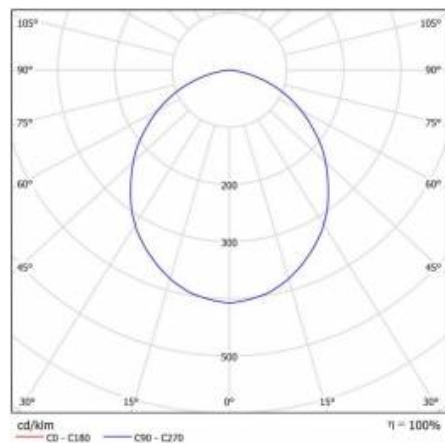

NECTRA LED 5W 3000K BIAŁY

PODROBNÁ PRODUKTOVÁ KARTA

TABULKA TECHNICKÝCH PARAMETRŮ

Zdroj světla:	LED modul	Rozměry (V/Š/H/V) [mm]:	ø108/51
Nominální výkon [W]:	5	Instalační rozměry [mm]:	ø80
Jmenovitý výkon svítidla [W]:	5	Odolnost proti nárazu:	IK08
Jmenovité napájecí napětí [V]:	220-240	Stupeň těsnosti:	IP44/20
Frekvence [Hz]:	50-60	Montážní verze:	zapuštěné
Světelný tok svítidla [lm]:	360	Provozní teplota [°C]:	od -15 do +35
Světelná účinnost svítidla [lm/W]:	72	Čistá hmotnost [kg]:	0.120
Energetická třída:	G	Certifikát CE:	42/2020
Třída ochrany:	II	Záruka [roky]:	5
Teplota barvy [K]:	3000	Index:	059520
Index podání barev (Ra):	>80	EAN:	5905963059520
Životnost LED L70B50 [h]:	30000	Typ kategorie:	downlight
Úhel osvětlení [°]:	120	Třída ETIM:	EC002892
Materiál difuzoru:	PC	Fotobiologická bezpečnost:	riziková skupina 1 (nízké riziko)
Typ difuzoru:	OPÁL	Životnost LED L80B20 [h]:	20000
Materiál karoserie:	hliník	Životnost LED L90B10 [h] [h]:	10000
Barva těla:	bílý	Manuál:	Download PDF

SVĚTELNÁ KŘIVKA