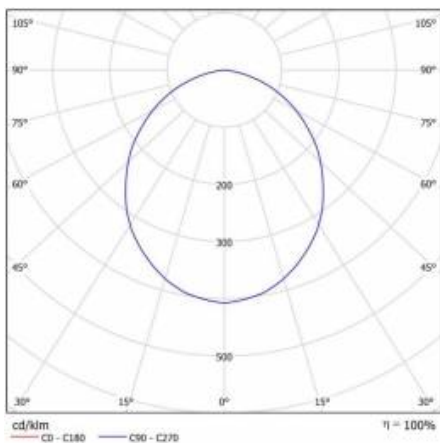

NECTRA LED 18W 4000K BIAŁY

PODROBNÁ PRODUKTOVÁ KARTA

TABULKA TECHNICKÝCH PARAMETRŮ

Zdroj světla:	LED modul	Rozměry (V/Š/H/V) [mm]:	ø234/67
Nominální výkon [W]:	18	Instalační rozměry [mm]:	ø206
Jmenovitý výkon svítidla [W]:	18	Odolnost proti nárazu:	IK08
Jmenovité napájecí napětí [V]:	220-240	Stupeň těsnosti:	IP44/20
Frekvence [Hz]:	50-60	Montážní verze:	zapuštěné
Světelný tok svítidla [lm]:	1500	Provozní teplota [°C]:	od -15 do +35
Světelná účinnost svítidla [lm/W]:	83	Čistá hmotnost [kg]:	0.650
Energetická třída:	F	Certifikát CE:	42/2020
Třída ochrany:	II	Záruka [roky]:	5
Teplota barvy [K]:	4000	Index:	059704
Index podání barev (Ra):	>80	EAN:	5905963059704
Životnost LED L70B50 [h]:	30000	Typ kategorie:	downlight
Úhel osvětlení [°]:	120	Třída ETIM:	EC002892
Materiál difuzoru:	PC	Fotobiologická bezpečnost:	riziková skupina 1 (nízké riziko)
Typ difuzoru:	OPÁL	Životnost LED L80B20 [h]:	20000
Materiál karoserie:	hliník	Životnost LED L90B10 [h] [h]:	10000
Barva těla:	bílý	Manuál:	Download PDF

SVĚTELNÁ KŘIVKA