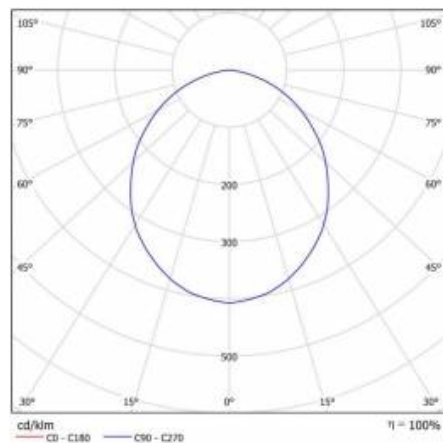

NECTRA LED 12W 4000K BIAŁY

PODROBNÁ PRODUKTOVÁ KARTA

TABULKA TECHNICKÝCH PARAMETRŮ

Zdroj světla:	LED modul	Rozměry (V/Š/H/V) [mm]:	ø182/62
Nominální výkon [W]:	12	Instalační rozměry [mm]:	ø140
Jmenovitý výkon svítidla [W]:	12	Odolnost proti nárazu:	IK08
Jmenovité napájecí napětí [V]:	220-240	Stupeň těsnosti:	IP44/20
Frekvence [Hz]:	50-60	Montážní verze:	zapuštěné
Světelný tok svítidla [lm]:	910	Provozní teplota [°C]:	od -15 do +35
Světelná účinnost svítidla [lm/W]:	75	Čistá hmotnost [kg]:	0.270
Energetická třída:	F	Certifikát CE:	42/2020
Třída ochrany:	II	Záruka [roky]:	5
Teplota barvy [K]:	4000	Index:	059629
Index podání barev (Ra):	>80	EAN:	5905963059629
Životnost LED L70B50 [h]:	30000	Typ kategorie:	downlight
Úhel osvětlení [°]:	120	Třída ETIM:	EC002892
Materiál difuzoru:	PC	Fotobiologická bezpečnost:	riziková skupina 1 (nízké riziko)
Typ difuzoru:	OPÁL	Životnost LED L80B20 [h]:	20000
Materiál karoserie:	hliník	Životnost LED L90B10 [h] [h]:	10000
Barva těla:	bílý	Manuál:	Download PDF

SVĚTELNÁ KŘIVKA