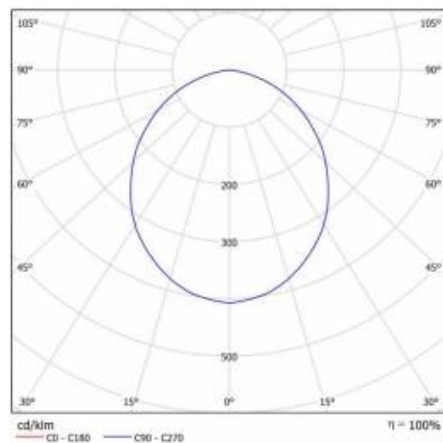

NECTRA LED 12W 3000K BIAŁY

PODROBNÁ PRODUKTOVÁ KARTA

TABULKA TECHNICKÝCH PARAMETRŮ

Zdroj světla:	LED modul	Rozměry (V/Š/H/V) [mm]:	ø182/62
Nominální výkon [W]:	12	Instalační rozměry [mm]:	ø140
Jmenovitý výkon svítidla [W]:	12	Odolnost proti nárazu:	IK08
Jmenovité napájecí napětí [V]:	220-240	Stupeň těsnosti:	IP44/20
Frekvence [Hz]:	50-60	Montážní verze:	zapuštěné
Světelný tok svítidla [lm]:	880	Provozní teplota [°C]:	od -15 do +35
Světelná účinnost svítidla [lm/W]:	73	Čistá hmotnost [kg]:	0.270
Energetická třída:	F	Certifikát CE:	42/2020
Třída ochrany:	II	Záruka [roky]:	5
Teplota barvy [K]:	3000	Index:	059605
Index podání barev (Ra):	>80	EAN:	5905963059605
Životnost LED L70B50 [h]:	30000	Typ kategorie:	downlight
Úhel osvětlení [°]:	120	Třída ETIM:	EC002892
Materiál difuzoru:	PC	Fotobiologická bezpečnost:	riziková skupina 1 (nízké riziko)
Typ difuzoru:	OPÁL	Životnost LED L80B20 [h]:	20000
Materiál karoserie:	hliník	Životnost LED L90B10 [h] [h]:	10000
Barva těla:	bílý	Manuál:	Download PDF

SVĚTELNÁ KŘIVKA