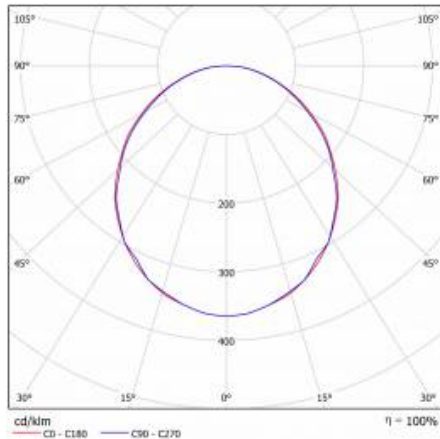

MERCURY LED 8W PC OPAL IP54 4000K

PODROBNÁ PRODUKTOVÁ KARTA

TABULKA TECHNICKÝCH PARAMETRŮ

Zdroj světla:	LED modul	Barva těla:	bílý
Nominální výkon [W]:	8	Rozměry (V/Š/H/V) [mm]:	ø255/85
Jmenovitý výkon svítidla [W]:	9	Odolnost proti nárazu:	IK10
Jmenovité napájecí napětí [V]:	220-240	Stupeň těsnosti:	IP54
Frekvence [Hz]:	50-60	Montážní verze:	povrchová montáž
Světelný tok svítidla [lm]:	750	Provozní teplota [°C]:	od -20 do +35
Světelná účinnost svítidla [lm/W]:	84	Čistá hmotnost [kg]:	0.550
Energetická třída:	F	Certifikát CE:	399/2023
Třída ochrany:	I	Index:	187216/PA
Teplota barvy [K]:	4000	EAN:	5905963187216
Index podání barev (Ra):	>80	Typ kategorie:	plafondy
Účinnost:	0.53	SDCM:	≤ 3
Životnost LED L70B50 [h]:	50000	Záruka [roky]:	5
Úhel osvětlení [°]:	120	Třída ETIM:	EC002892
Materiál difuzoru:	PC	Fotobiologická bezpečnost:	riziková skupina 1 (nízké riziko)
Typ difuzoru:	OPÁL	Manuál:	Download PDF
Materiál karosérie:	PP		

SVĚTELNÁ KŘIVKA

Datum vytvoření karty: 06 červenec 2023

Výrobce si vyhrazuje právo na změny v průběhu zdokonalování výrobku a na konstrukční změny nebo modernizaci prezentovaného výrobku. Svítidlo splňuje požadavky směrnice EU ROHS 2001/65/EU. Produktový list není obchodní nabídkou. *Tolerance parametrů je +/- 10%.

Tento produkt podléhá pravidlům recyklace elektrické a elektronické zařízení

Certifikát CE - č.: 399/2023

Lena Lighting S.A.
ul. Kórnicka 52, 63-000 Środa Wielkopolska
tel. +48 61 28 60 333 (Pn-Pt, 8-16), e-mail: hello@lenalighting.pl, www.lenalighting.pl