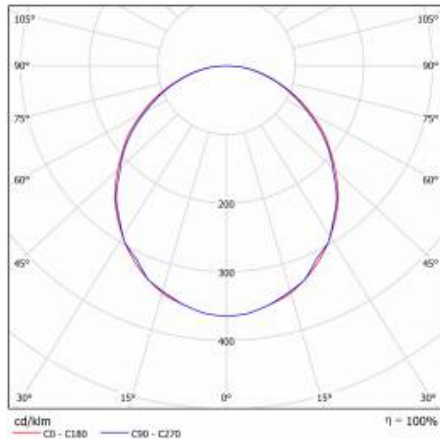

MERCURY LED 8W PC OPAL IP54 3000K

PODROBNÁ PRODUKTOVÁ KARTA

TABULKA TECHNICKÝCH PARAMETRŮ

Zdroj světla:	LED modul	Barva těla:	bílý
Nominální výkon [W]:	8	Rozměry (V/Š/H/V) [mm]:	ø255/85
Jmenovitý výkon svítidla [W]:	9	Odolnost proti nárazu:	IK10
Jmenovité napájecí napětí [V]:	220-240	Stupeň těsnosti:	IP54
Frekvence [Hz]:	50-60	Montážní verze:	povrchová montáž
Světelný tok svítidla [lm]:	700	Provozní teplota [°C]:	od -20 do +35
Světelná účinnost svítidla [lm/W]:	78	Čistá hmotnost [kg]:	0.550
Energetická třída:	F	Certifikát CE:	399/2023
Třída ochrany:	I	Index:	187230/PA
Teplota barvy [K]:	3000	EAN:	5905963187230
Index podání barev (Ra):	>80	Typ kategorie:	plafondy
Účinnost:	0.53	SDCM:	≤ 3
Životnost LED L70B50 [h]:	50000	Záruka [roky]:	5
Úhel osvětlení [°]:	120	Třída ETIM:	EC002892
Materiál difuzoru:	PC	Fotobiologická bezpečnost:	riziková skupina 1 (nízké riziko)
Typ difuzoru:	OPÁL	Manuál:	Download PDF
Materiál karosérie:	PP		

SVĚTELNÁ KŘIVKA

Datum vytvoření karty: 06 červenec 2023

Výrobce si vyhrazuje právo na změny v průběhu zdokonalování výrobku a na konstrukční změny nebo modernizaci prezentovaného výrobku. Svítidlo splňuje požadavky směrnice EU ROHS 2001/65/EU. Produktový list není obchodní nabídkou. *Tolerance parametrů je +/- 10%.

Tento produkt podléhá pravidlům recyklace elektrické a elektronické zařízení

Certifikát CE - č.: 399/2023

Lena Lighting S.A.
ul. Kórnicka 52, 63-000 Środa Wielkopolska
tel. +48 61 28 60 333 (Pn-Pt, 8-16), e-mail: hello@lenalighting.pl, www.lenalighting.pl