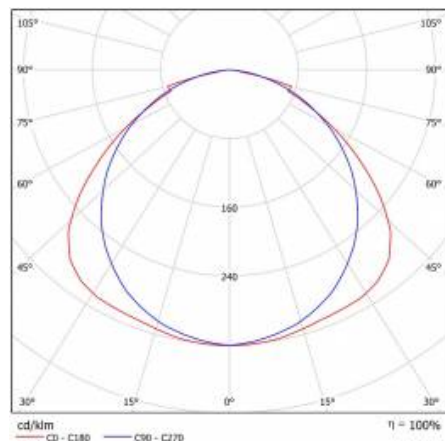

INDO LED 30W 4000K

PODROBNÁ PRODUKTOVÁ KARTA

TABULKA TECHNICKÝCH PARAMETRŮ

Index:	380099
Zdroj světla:	LED modul
Nominální výkon [W]:	30
Jmenovité napájecí napětí [V]:	220-240
Frekvence [Hz]:	50-60
Světelný tok svítidla [lm]:	2600
Světelná účinnost svítidla [lm/W]:	86
Energetická třída:	F
Třída ochrany:	I
Teplota barvy [K]:	4000
Index podání barev (Ra) >:	80
SDCM:	3
Účinnost:	0.95
Životnost LED L70B50 [h]:	50000
Materiál difuzoru:	práškově lakovaný plech
Typ difuzoru:	perforovaný
Materiál karoserie:	práškově lakovaný ocelový plech

Barva těla:	bílý
Rozměry (V/Š/H/V) [mm]:	595/595/105
Odolnost proti nárazu:	IK07
Stupeň těsnosti:	IP20
Montážní verze:	zapuštěné
Provozní teplota [°C]:	od -20 do +35
Čistá hmotnost [kg]:	3.800
Certifikát CE:	29/2015
EAN:	5905963380099
Typ kategorie:	Kazetová svítidla
Záruka [roky]:	5
Třída ETIM:	EC002892
Fotobiologická bezpečnost:	riziková skupina 1 (nízké riziko)
Jmenovitý výkon svítidla [W]:	30
Manuál:	Download PDF
Plík LDT:	Download

SVĚTELNÁ KŘIVKA