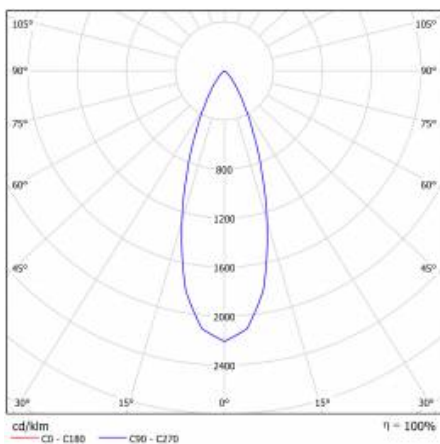

FRAGA LED 6W 36ST 4000K

PODROBNÁ PRODUKTOVÁ KARTA

TABULKA TECHNICKÝCH PARAMETRŮ

Zdroj světla:	LED modul	Barva těla:	bílý
Nominální výkon [W]:	6	Rozměry (V/Š/H/V) [mm]:	ø85/58
Jmenovitý výkon svítidla [W]:	6	Instalační rozměry [mm]:	ø75
Jmenovité napájecí napětí [V]:	220-240	Odolnost proti nárazu:	IK08
Frekvence [Hz]:	50-60	Stupeň těsnosti:	IP43/20
Světelný tok svítidla [lm]:	400	Montážní verze:	zapuštěné
Světelná účinnost svítidla [lm/W]:	66	Provozní teplota [°C]:	od -20 do +35
Energetická třída:	G	Čistá hmotnost [kg]:	0.160
Třída ochrany:	II	Certifikát CE:	352/2023
Teplota barvy [K]:	4000	Záruka [roky]:	5
Index podání barev (Ra):	>80	Index:	059230
Životnost LED L70B50 [h]:	50000	EAN:	5905963059230
Úhel osvětlení [°]:	120	Typ kategorie:	downlight
Materiál difuzoru:	PMMA	Třída ETIM:	EC002892
Typ difuzoru:	PRM	Fotobiologická bezpečnost:	riziková skupina 1 (nízké riziko)
Materiál karoserie:	hliník, PMMA	Manuál:	Download PDF

SVĚTELNÁ KŘIVKA