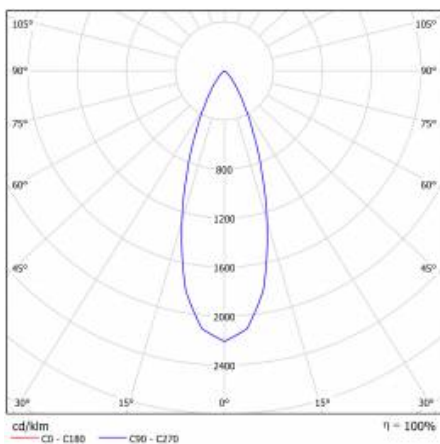

FRAGA LED 6W 36ST 3000K

PODROBNÁ PRODUKTOVÁ KARTA

TABULKA TECHNICKÝCH PARAMETRŮ

Zdroj světla:	LED modul	Barva těla:	bílý
Nominální výkon [W]:	6	Rozměry (V/Š/H/V) [mm]:	ø85/58
Jmenovitý výkon svítidla [W]:	6	Instalační rozměry [mm]:	ø75
Jmenovité napájecí napětí [V]:	220-240	Odolnost proti nárazu:	IK08
Frekvence [Hz]:	50-60	Stupeň těsnosti:	IP43/20
Světelný tok svítidla [lm]:	360	Montážní verze:	zapuštěné
Světelná účinnost svítidla [lm/W]:	60	Provozní teplota [°C]:	od -20 do +35
Energetická třída:	G	Čistá hmotnost [kg]:	0.160
Třída ochrany:	II	Certifikát CE:	352/2023
Teplota barvy [K]:	3000	Záruka [roky]:	5
Index podání barev (Ra):	>80	Index:	059223
Životnost LED L70B50 [h]:	50000	EAN:	5905963059223
Úhel osvětlení [°]:	120	Typ kategorie:	downlight
Materiál difuzoru:	PMMA	Třída ETIM:	EC002892
Typ difuzoru:	PRM	Fotobiologická bezpečnost:	riziková skupina 1 (nízké riziko)
Materiál karoserie:	hliník, PMMA	Manuál:	Download PDF

SVĚTELNÁ KŘIVKA