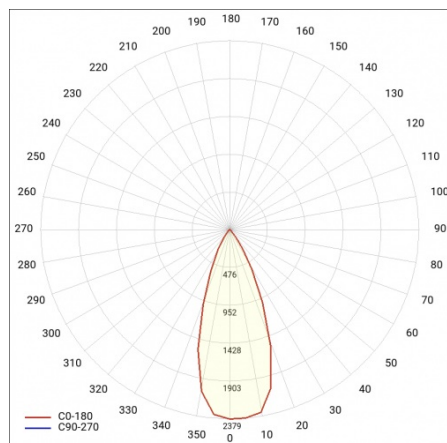

FRAGA LED 4W 36ST 4000K

PODROBNÁ PRODUKTOVÁ KARTA

TABULKA TECHNICKÝCH PARAMETRŮ

Nominální výkon [W]:	4	Barva těla:	bílý
Zdroj světla:	LED modul	Instalační rozměry [mm]:	ø75
Teplota barvy [K]:	4000	Odolnost proti nárazu:	IK08
Světelný tok svítidla [lm]:	270	Stupeň těsnosti:	IP43/20
Jmenovitý výkon svítidla [W]:	4	Montážní verze:	zapuštěné
Typ difuzoru:	PRM	Provozní teplota [°C]:	od -20 do +35
Jmenovité napájecí napětí [V]:	220-240	Čistá hmotnost [kg]:	0.160
Rozměry (V/Š/H/V) [mm]:	ø85/58	Certifikát CE:	352/2023
Frekvence [Hz]:	50-60	Index:	059216
Energetická třída:	G	Záruka [roky]:	5
Světelná účinnost svítidla [lm/W]:	67	EAN:	5905963059216
Třída ochrany:	II	Typ kategorie:	downlight
Index podání barev (Ra):	>80	Třída ETIM:	EC002892
Životnost LED L70B50 [h]:	50000	Fotobiologická bezpečnost:	riziková skupina 1 (nízké riziko)
Úhel osvětlení [°]:	120	Manuál:	Download PDF
Materiál difuzoru:	PMMA	Pliik LDT:	Download
Materiál karoserie:	hliník, PMMA		

SVĚTELNÁ KŘIVKA