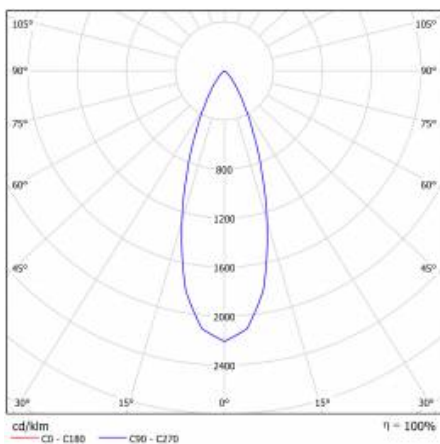

FRAGA LED 4W 36ST 4000K

PODROBNÁ PRODUKTOVÁ KARTA

TABULKA TECHNICKÝCH PARAMETRŮ

Zdroj světla:	LED modul	Barva těla:	bílý
Nominální výkon [W]:	4	Rozměry (V/Š/H/V) [mm]:	ø85/58
Jmenovitý výkon svítidla [W]:	4	Instalační rozměry [mm]:	ø75
Jmenovité napájecí napětí [V]:	220-240	Odolnost proti nárazu:	IK08
Frekvence [Hz]:	50-60	Stupeň těsnosti:	IP43/20
Světelný tok svítidla [lm]:	270	Montážní verze:	zapuštěné
Světelná účinnost svítidla [lm/W]:	67	Provozní teplota [°C]:	od -20 do +35
Energetická třída:	G	Čistá hmotnost [kg]:	0.160
Třída ochrany:	II	Certifikát CE:	352/2023
Teplota barvy [K]:	4000	Záruka [roky]:	5
Index podání barev (Ra):	>80	Index:	059216
Životnost LED L70B50 [h]:	50000	EAN:	5905963059216
Úhel osvětlení [°]:	120	Typ kategorie:	downlight
Materiál difuzoru:	PMMA	Třída ETIM:	EC002892
Typ difuzoru:	PRM	Fotobiologická bezpečnost:	riziková skupina 1 (nízké riziko)
Materiál karosérie:	hliník, PMMA	Manuál:	Download PDF

SVĚTELNÁ KŘIVKA