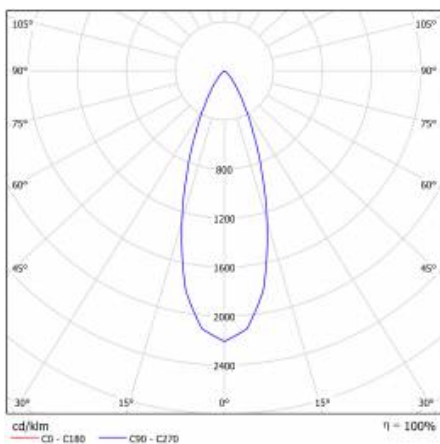

FRAGA LED 4W 36ST 3000K

PODROBNÁ PRODUKTOVÁ KARTA

TABULKA TECHNICKÝCH PARAMETRŮ

Zdroj světla:	LED modul	Rozměry (V/Š/H/V) [mm]:	ø85/58
Nominální výkon [W]:	4	Instalační rozměry [mm]:	ø75
Jmenovitý výkon svítidla [W]:	4	Odolnost proti nárazu:	IK08
Jmenovité napájecí napětí [V]:	220-240	Stupeň těsnosti:	IP43/20
Frekvence [Hz]:	50-60	Montážní verze:	zapuštěné
Světelný tok svítidla [lm]:	260	Provozní teplota [°C]:	od -20 do +35
Světelná účinnost svítidla [lm/W]:	65	Čistá hmotnost [kg]:	0.160
Energetická třída:	G	Certifikát CE:	352/2023
Třída ochrany:	II	Záruka [roky]:	5
Teplota barvy [K]:	3000	Index:	059209
Index podání barev (Ra):	>80	EAN:	5905963059209
Životnost LED L70B50 [h]:	50000	Typ kategorie:	downlight
Úhel osvětlení [°]:	120	Třída ETIM:	EC002892
Materiál difuzoru:	PMMA	Fotobiologická bezpečnost:	riziková skupina 1 (nízké riziko)
Typ difuzoru:	PRM	Manuál:	Download PDF
Barva těla:	bílý		

SVĚTELNÁ KŘIVKA