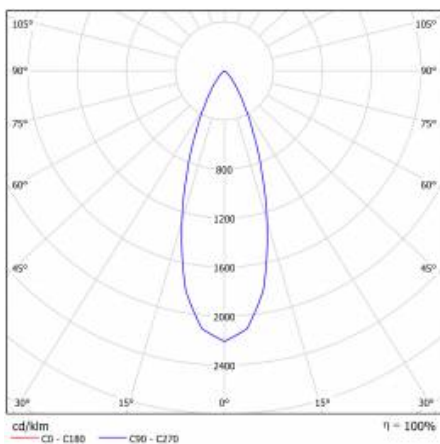

FRAGA LED 11W 36ST 4000K

PODROBNÁ PRODUKTOVÁ KARTA

TABULKA TECHNICKÝCH PARAMETRŮ

Zdroj světla:	LED modul	Barva těla:	bílý
Nominální výkon [W]:	11	Rozměry (V/Š/H/V) [mm]:	ø109/60
Jmenovitý výkon svítidla [W]:	11	Instalační rozměry [mm]:	ø95
Jmenovité napájecí napětí [V]:	220-240	Odolnost proti nárazu:	IK08
Frekvence [Hz]:	50-60	Stupeň těsnosti:	IP43/20
Světelný tok svítidla [lm]:	740	Montážní verze:	zapuštěné
Světelná účinnost svítidla [lm/W]:	67	Provozní teplota [°C]:	od -20 do +35
Energetická třída:	G	Čistá hmotnost [kg]:	0.290
Třída ochrany:	II	Certifikát CE:	352/2023
Teplota barvy [K]:	4000	Záruka [roky]:	5
Index podání barev (Ra):	>80	Index:	059254
Životnost LED L70B50 [h]:	50000	EAN:	5905963059254
Úhel osvětlení [°]:	120	Typ kategorie:	downlight
Materiál difuzoru:	PMMA	Třída ETIM:	EC002892
Typ difuzoru:	PRM	Fotobiologická bezpečnost:	riziková skupina 1 (nízké riziko)
Materiál karoserie:	hliník, PMMA	Manuál:	Download PDF

SVĚTELNÁ KŘIVKA