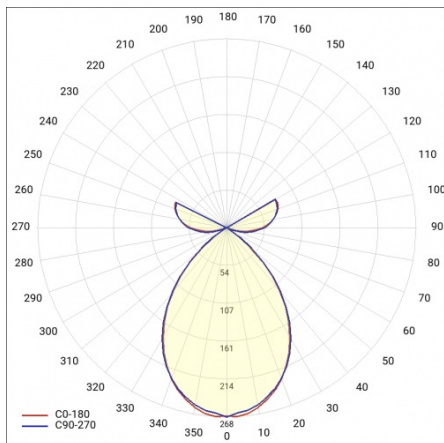

DOBLO LED 50W SZARY 3000K

PODROBNÁ PRODUKTOVÁ KARTA

TABULKA TECHNICKÝCH PARAMETRŮ

Nominální výkon [W]:	50	Materiál difuzoru:	PS
Index:	094064	Materiál karoserie:	práškově lakovaná ocel
Teplota barvy [K]:	3000	Rozměry (V/Š/H/V) [mm]:	1180/200/52
Zdroj světla:	LED modul	Stupeň těsnosti:	IP20
Světelný tok svítidla [lm]:	4950	Montážní verze:	závěsné
Typ difuzoru:	OPÁL	Provozní teplota [°C]:	od -15 do +35
Jmenovitý výkon svítidla [W]:	54	Čistá hmotnost [kg]:	6.600
Jmenovité napájecí napětí [V]:	220-240	Certifikát CE:	371/2023
Barva těla:	šedá	EAN:	5905963094064
Frekvence [Hz]:	50-60	Typ kategorie:	rastry
Energetická třída:	F	SDCM:	≤ 3
Světelná účinnost svítidla [lm/W]:	91	Odolnost proti nárazu:	IK07
Třída ochrany:	I	Záruka [roky]:	5
Index podání barev (Ra):	>80	Třída ETIM:	EC001743
Životnost LED L70B50 [h]:	50000	Fotobiologická bezpečnost:	riziková skupina 1 (nízké riziko)
Úhel osvětlení [°]:	120	Manuál:	Download PDF
		Přík LDT:	Download

SVĚTELNÁ KŘIVKA

Datum vytvoření karty: 08 leden 2025

Výrobce si vyhrazuje právo na změny v průběhu zdokonalování výrobku a na konstrukční změny nebo modernizaci prezentovaného výrobku. Svítidlo splňuje požadavky směrnice EU ROHS 2001/65/EU. Produktový list není obchodní nabídkou. *Tolerance parametrů je +/- 10%.

Tento produkt podléhá pravidlům recyklace elektrické a elektronické zařízení

Certifikát CE - č.: 371/2023

Lena Lighting S.A.
ul. Kórnicka 52, 63-000 Środa Wielkopolska
tel. +48 61 28 60 333 (Pn-Pt, 8-16), e-mail: hello@lenalighting.pl, www.lenalighting.pl

Boční 2/2