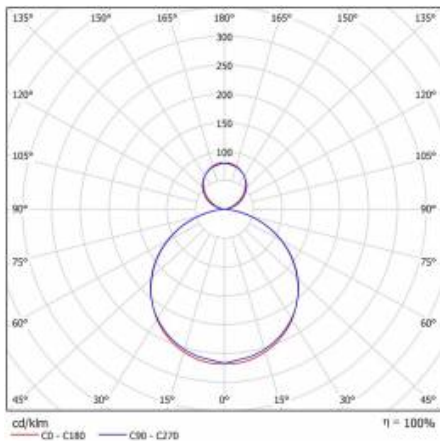

DOBLO LED 50W DALI SZARY 4000K

PODROBNÁ PRODUKTOVÁ KARTA

TABULKA TECHNICKÝCH PARAMETRŮ

Index:	094156	Barva těla:	šedá
Zdroj světla:	LED modul	Rozměry (V/Š/H/V) [mm]:	1180/200/52
Nominální výkon [W]:	50	Stupeň těsnosti:	IP20
Jmenovitý výkon svítidla [W]:	54	Montážní verze:	závěsné
Jmenovité napájecí napětí [V]:	220-240	Provozní teplota [°C]:	od -20 do +35
Frekvence [Hz]:	50-60	DIMM DALI:	ano
Světelný tok svítidla [lm]:	5350	Čistá hmotnost [kg]:	6.700
Světelná účinnost svítidla [lm/W]:	99	Certifikát CE:	371/2023
Energetická třída:	E	EAN:	5905963094156
Třída ochrany:	I	Typ kategorie:	rastry
Teplota barvy [K]:	4000	SDCM:	≤ 3
Index podání barev (Ra):	>80	Odolnost proti nárazu:	IK07
Životnost LED L70B50 [h]:	50000	Záruka [roky]:	5
Úhel osvětlení [°]:	120	Třída ETIM:	EC001743
Materiál difuzoru:	PS	Fotobiologická bezpečnost:	riziková skupina 1 (nízké riziko)
Typ difuzoru:	OPÁL	Manuál:	Download PDF
Materiál karoserie:	práškově lakovaná ocel		

SVĚTELNÁ KŘIVKA

Datum vytvoření karty: 22 březen 2023

Výrobce si vyhrazuje právo na změny v průběhu zdokonalování výrobku a na konstrukční změny nebo modernizaci prezentovaného výrobku. Svítidlo splňuje požadavky směrnice EU ROHS 2001/65/EU. Produktový list není obchodní nabídkou. *Tolerance parametrů je +/- 10%.

Tento produkt podléhá pravidlům recyklace elektrické a elektronické zařízení

Certifikát CE - č.: 371/2023

Lena Lighting S.A.
ul. Kórnicka 52, 63-000 Środa Wielkopolska
tel. +48 61 28 60 333 (Pn-Pt, 8-16), e-mail: hello@lenalighting.pl, www.lenalighting.pl