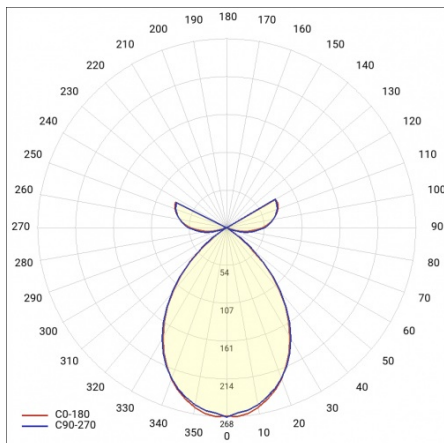

DOBLO LED 36W SZARY 4000K

PODROBNÁ PRODUKTOVÁ KARTA

TABULKA TECHNICKÝCH PARAMETRŮ

Nominální výkon [W]:	36	Materiál difuzoru:	PS
Index:	094057	Materiál karoserie:	práškově lakovaná ocel
Teplota barvy [K]:	4000	Rozměry (V/Š/H/V) [mm]:	1180/200/52
Zdroj světla:	LED modul	Stupeň těsnosti:	IP20
Světelný tok svítidla [lm]:	3850	Montážní verze:	závěsné
Typ difuzoru:	OPÁL	Provozní teplota [°C]:	od -15 do +35
Jmenovitý výkon svítidla [W]:	38	Čistá hmotnost [kg]:	6.600
Jmenovité napájecí napětí [V]:	220-240	Certifikát CE:	371/2023
Barva těla:	šedá	EAN:	5905963094057
Frekvence [Hz]:	50-60	Typ kategorie:	rastry
Energetická třída:	E	SDCM:	≤ 3
Světelná účinnost svítidla [lm/W]:	101	Odolnost proti nárazu:	IK07
Třída ochrany:	I	Záruka [roky]:	5
Index podání barev (Ra):	>80	Třída ETIM:	EC001743
Životnost LED L70B50 [h]:	50000	Fotobiologická bezpečnost:	riziková skupina 1 (nízké riziko)
Úhel osvětlení [°]:	120	Manuál:	Download PDF
		Přík LDT:	Download

SVĚTELNÁ KŘIVKA

Datum vytvoření karty: 08 leden 2025

Výrobce si vyhrazuje právo na změny v průběhu zdokonalování výrobku a na konstrukční změny nebo modernizaci prezentovaného výrobku. Svítidlo splňuje požadavky směrnice EU ROHS 2001/65/EU. Produktový list není obchodní nabídkou. *Tolerance parametrů je +/- 10%.

Tento produkt podléhá pravidlům recyklace elektrické a elektronické zařízení

Certifikát CE - č.: 371/2023

Lena Lighting S.A.
ul. Kórnicka 52, 63-000 Środa Wielkopolska
tel. +48 61 28 60 333 (Pn-Pt, 8-16), e-mail: hello@lenalighting.pl, www.lenalighting.pl