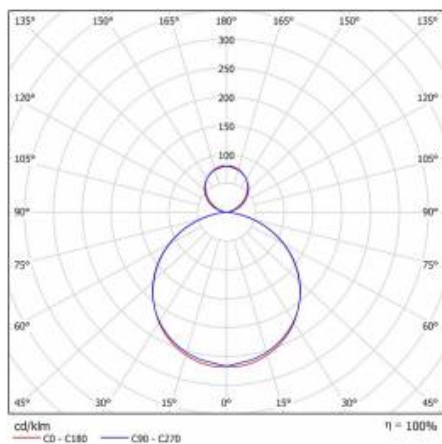

DOBLO LED 36W SZARY 4000K

PODROBNÁ PRODUKTOVÁ KARTA

TABULKA TECHNICKÝCH PARAMETRŮ

Index:	094057	Materiál karoserie:	práškově lakovaná ocel
Zdroj světla:	LED modul	Barva těla:	šedá
Nominální výkon [W]:	36	Rozměry (V/Š/H/V) [mm]:	1180/200/52
Jmenovitý výkon svítidla [W]:	38	Stupeň těsnosti:	IP20
Jmenovité napájecí napětí [V]:	220-240	Montážní verze:	závěsné
Frekvence [Hz]:	50-60	Provozní teplota [°C]:	od -15 do +35
Světelný tok svítidla [lm]:	3850	Čistá hmotnost [kg]:	6.600
Světelná účinnost svítidla [lm/W]:	101	Certifikát CE:	371/2023
Energetická třída:	E	EAN:	5905963094057
Třída ochrany:	I	Typ kategorie:	rastry
Teplota barvy [K]:	4000	SDCM:	≤ 3
Index podání barev (Ra):	>80	Odolnost proti nárazu:	IK07
Životnost LED L70B50 [h]:	50000	Záruka [roky]:	5
Úhel osvětlení [°]:	120	Třída ETIM:	EC001743
Materiál difuzoru:	PS	Fotobiologická bezpečnost:	riziková skupina 1 (nízké riziko)
Typ difuzoru:	OPÁL	Manuál:	Download PDF

SVĚTELNÁ KŘIVKA

Datum vytvoření karty: 22 březen 2023

Výrobce si vyhrazuje právo na změny v průběhu zdokonalování výrobku a na konstrukční změny nebo modernizaci prezentovaného výrobku. Svítidlo splňuje požadavky směrnice EU ROHS 2001/65/EU. Produktový list není obchodní nabídkou. *Tolerance parametrů je +/- 10%.

Tento produkt podléhá pravidlům recyklace elektrické a elektronické zařízení

Certifikát CE - č.: 371/2023

Lena Lighting S.A.
ul. Kórnicka 52, 63-000 Środa Wielkopolska
tel. +48 61 28 60 333 (Pn-Pt, 8-16), e-mail: hello@lenalighting.pl, www.lenalighting.pl