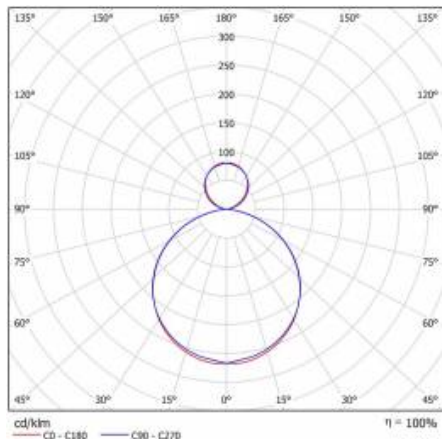

DOBLO LED 36W SZARY 4000K

PODROBNÁ PRODUKTOVÁ KARTA

TABULKA TECHNICKÝCH PARAMETRŮ

Index:	094057	Barva těla:	šedá
Zdroj světla:	LED modul	Rozměry (V/Š/H/V) [mm]:	1180/200/52
Nominální výkon [W]:	36	Stupeň těsnosti:	IP20
Jmenovitý výkon svítidla [W]:	38	Montážní verze:	závěsné
Jmenovité napájecí napětí [V]:	220-240	Provozní teplota [°C]:	od -15 do +35
Frekvence [Hz]:	50-60	Čistá hmotnost [kg]:	6.600
Světelný tok svítidla [lm]:	3850	Certifikát CE:	371/2023
Světelná účinnost svítidla [lm/W]:	101	EAN:	5905963094057
Energetická třída:	E	Typ kategorie:	Kazetová svítidla
Třída ochrany:	I	SDCM:	3
Teplota barvy [K]:	4000	Odolnost proti nárazu:	IK07
Index podání barev (Ra) >:	80	Záruka [roky]:	5
Životnost LED L70B50 [h]:	50000	Třída ETIM:	EC001743
Úhel osvětlení [°]:	120	Fotobiologická bezpečnost:	riziková skupina 1 (nízké riziko)
Materiál difuzoru:	PS	Manuál:	Download PDF
Typ difuzoru:	OPÁL	Přík LDT:	Download
Materiál karoserie:	práškově lakovaná ocel		

SVĚTELNÁ KŘIVKA

Datum vytvoření karty: 08 leden 2025

Výrobce si vyhrazuje právo na změny v průběhu zdokonalování výrobku a na konstrukční změny nebo modernizaci prezentovaného výrobku. Svítidlo splňuje požadavky směrnice EU ROHS 2001/65/EU. Produktový list není obchodní nabídkou. *Tolerance parametrů je +/- 10%.

Tento produkt podléhá pravidlům recyklace elektrické a elektronické zařízení

Certifikát CE - č.: 371/2023

Lena Lighting S.A.
ul. Kórnicka 52, 63-000 Środa Wielkopolska
tel. +48 61 28 60 333 (Pn-Pt, 8-16), e-mail: hello@lenalighting.pl, www.lenalighting.pl