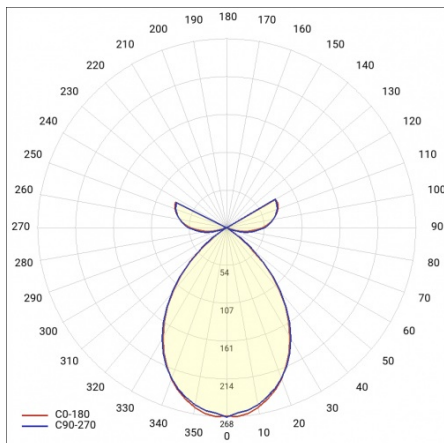

DOBLO LED 36W SZARY 3000K

PODROBNÁ PRODUKTOVÁ KARTA

TABULKA TECHNICKÝCH PARAMETRŮ

Nominální výkon [W]:	36	Materiál difuzoru:	PS
Index:	094040	Materiál karoserie:	práškově lakovaná ocel
Teplota barvy [K]:	3000	Rozměry (V/Š/H/V) [mm]:	1180/200/52
Zdroj světla:	LED modul	Stupeň těsnosti:	IP20
Světelný tok svítidla [lm]:	3550	Montážní verze:	závěsné
Typ difuzoru:	OPÁL	Provozní teplota [°C]:	od -15 do +35
Jmenovitý výkon svítidla [W]:	38	Čistá hmotnost [kg]:	6.600
Jmenovité napájecí napětí [V]:	220-240	Certifikát CE:	371/2023
Barva těla:	šedá	EAN:	5905963094040
Frekvence [Hz]:	50-60	Typ kategorie:	rastry
Energetická třída:	F	SDCM:	≤ 3
Světelná účinnost svítidla [lm/W]:	93	Odolnost proti nárazu:	IK07
Třída ochrany:	I	Záruka [roky]:	5
Index podání barev (Ra):	>80	Třída ETIM:	EC001743
Životnost LED L70B50 [h]:	50000	Fotobiologická bezpečnost:	riziková skupina 1 (nízké riziko)
Úhel osvětlení [°]:	120	Manuál:	Download PDF
		Přík LDT:	Download

SVĚTELNÁ KŘIVKA

Datum vytvoření karty: 08 leden 2025

Výrobce si vyhrazuje právo na změny v průběhu zdokonalování výrobku a na konstrukční změny nebo modernizaci prezentovaného výrobku. Svítidlo splňuje požadavky směrnice EU ROHS 2001/65/EU. Produktový list není obchodní nabídkou. *Tolerance parametrů je +/- 10%.

Tento produkt podléhá pravidlům recyklace elektrické a elektronické zařízení

Certifikát CE - č.: 371/2023

Lena Lighting S.A.
ul. Kórnicka 52, 63-000 Środa Wielkopolska
tel. +48 61 28 60 333 (Pn-Pt, 8-16), e-mail: hello@lenalighting.pl, www.lenalighting.pl