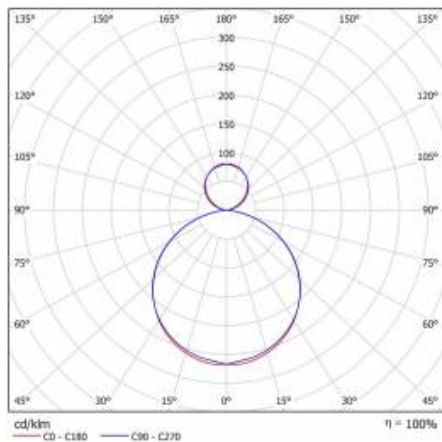

DOBLO LED 36W SZARY 3000K

PODROBNÁ PRODUKTOVÁ KARTA

TABULKA TECHNICKÝCH PARAMETRŮ

Index:	094040	Materiál karoserie:	práškově lakovaná ocel
Zdroj světla:	LED modul	Barva těla:	šedá
Nominální výkon [W]:	36	Rozměry (V/Š/H/V) [mm]:	1180/200/52
Jmenovitý výkon svítidla [W]:	38	Stupeň těsnosti:	IP20
Jmenovité napájecí napětí [V]:	220-240	Montážní verze:	závěsné
Frekvence [Hz]:	50-60	Provozní teplota [°C]:	od -15 do +35
Světelný tok svítidla [lm]:	3550	Čistá hmotnost [kg]:	6.600
Světelná účinnost svítidla [lm/W]:	93	Certifikát CE:	371/2023
Energetická třída:	F	EAN:	5905963094040
Třída ochrany:	I	Typ kategorie:	rastry
Teplota barvy [K]:	3000	SDCM:	≤ 3
Index podání barev (Ra):	>80	Odolnost proti nárazu:	IK07
Životnost LED L70B50 [h]:	50000	Záruka [roky]:	5
Úhel osvětlení [°]:	120	Třída ETIM:	EC001743
Materiál difuzoru:	PS	Fotobiologická bezpečnost:	riziková skupina 1 (nízké riziko)
Typ difuzoru:	OPÁL	Manuál:	Download PDF

SVĚTELNÁ KŘIVKA

Datum vytvoření karty: 22 březen 2023

Výrobce si vyhrazuje právo na změny v průběhu zdokonalování výrobku a na konstrukční změny nebo modernizaci prezentovaného výrobku. Svítidlo splňuje požadavky směrnice EU ROHS 2001/65/EU. Produktový list není obchodní nabídkou. *Tolerance parametrů je +/- 10%.

Tento produkt podléhá pravidlům recyklace elektrické a elektronické zařízení

Certifikát CE - č.: 371/2023

Lena Lighting S.A.
ul. Kórnicka 52, 63-000 Środa Wielkopolska
tel. +48 61 28 60 333 (Pn-Pt, 8-16), e-mail: hello@lenalighting.pl, www.lenalighting.pl