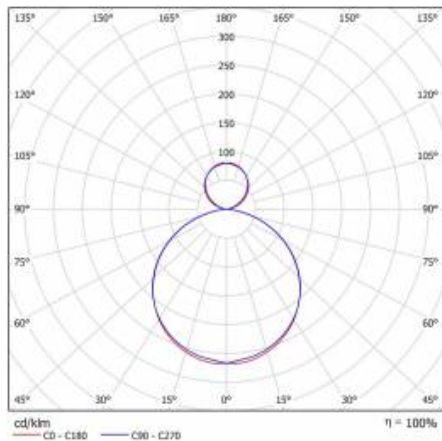

DOBLO LED 36W DALI SZARY 4000K

PODROBNÁ PRODUKTOVÁ KARTA

TABULKA TECHNICKÝCH PARAMETRŮ

Index:	094132	Barva těla:	šedá
Zdroj světla:	LED modul	Rozměry (V/Š/H/V) [mm]:	1180/200/52
Nominální výkon [W]:	36	Stupeň těsnosti:	IP20
Jmenovitý výkon svítidla [W]:	38	Montážní verze:	závěsné
Jmenovité napájecí napětí [V]:	220-240	Provozní teplota [°C]:	od -20 do +35
Frekvence [Hz]:	50-60	DIMM DALI:	ano
Světelný tok svítidla [lm]:	3850	Čistá hmotnost [kg]:	6.700
Světelná účinnost svítidla [lm/W]:	101	Certifikát CE:	371/2023
Energetická třída:	E	EAN:	5905963094132
Třída ochrany:	I	Typ kategorie:	rastry
Teplota barvy [K]:	4000	SDCM:	≤ 3
Index podání barev (Ra):	>80	Odolnost proti nárazu:	IK07
Životnost LED L70B50 [h]:	50000	Záruka [roky]:	5
Úhel osvětlení [°]:	120	Třída ETIM:	EC001743
Materiál difuzoru:	PS	Fotobiologická bezpečnost:	riziková skupina 1 (nízké riziko)
Typ difuzoru:	OPÁL	Manuál:	Download PDF
Materiál karoserie:	práškově lakovaná ocel		

SVĚTELNÁ KŘIVKA

Datum vytvoření karty: 22 březen 2023

Výrobce si vyhrazuje právo na změny v průběhu zdokonalování výrobku a na konstrukční změny nebo modernizaci prezentovaného výrobku. Svítidlo splňuje požadavky směrnice EU ROHS 2001/65/EU. Produktový list není obchodní nabídkou. *Tolerance parametrů je +/- 10%.

Tento produkt podléhá pravidlům recyklace elektrické a elektronické zařízení

Certifikát CE - č.: 371/2023

Lena Lighting S.A.
ul. Kórnicka 52, 63-000 Środa Wielkopolska
tel. +48 61 28 60 333 (Pn-Pt, 8-16), e-mail: hello@lenalighting.pl, www.lenalighting.pl