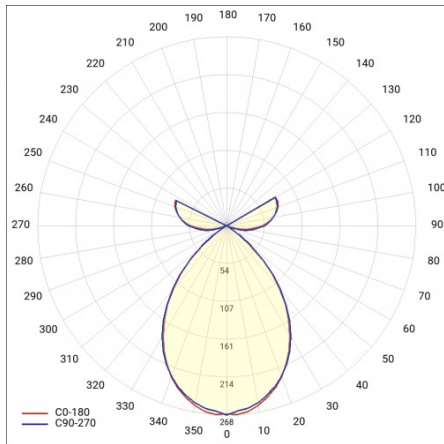

DOBLO LED 36W DALI SZARY 4000K

PODROBNÁ PRODUKTOVÁ KARTA

TABULKA TECHNICKÝCH PARAMETRŮ

Nominální výkon [W]:	36	Materiál difuzoru:	PS
Index:	094132	Materiál karoserie:	práškově lakovaná ocel
Teplota barvy [K]:	4000	Rozměry (V/Š/H/V) [mm]:	1180/200/52
Zdroj světla:	LED modul	Stupeň těsnosti:	IP20
Světelný tok svítidla [lm]:	3850	Montážní verze:	závěsné
Typ difuzoru:	OPÁL	Provozní teplota [°C]:	od -20 do +35
Jmenovitý výkon svítidla [W]:	38	Čistá hmotnost [kg]:	6.700
DIMM DALI:	ano	Certifikát CE:	371/2023
Jmenovité napájecí napětí [V]:	220-240	EAN:	5905963094132
Barva těla:	šedá	Typ kategorie:	rastry
Frekvence [Hz]:	50-60	SDCM:	≤ 3
Energetická třída:	E	Odolnost proti nárazu:	IK07
Světelná účinnost svítidla [lm/W]:	101	Záruka [roky]:	5
Třída ochrany:	I	Třída ETIM:	EC001743
Index podání barev (Ra):	>80	Fotobiologická bezpečnost:	riziková skupina 1 (nízké riziko)
Životnost LED L70B50 [h]:	50000	Manuál:	Download PDF
Úhel osvětlení [°]:	120	Přík LDT:	Download

SVĚTELNÁ KŘIVKA

Datum vytvoření karty: 08 leden 2025

Výrobce si vyhrazuje právo na změny v průběhu zdokonalování výrobku a na konstrukční změny nebo modernizaci prezentovaného výrobku. Svítidlo splňuje požadavky směrnice EU ROHS 2001/65/EU. Produktový list není obchodní nabídkou. *Tolerance parametrů je +/- 10%.

Tento produkt podléhá pravidlům recyklace elektrické a elektronické zařízení

Certifikát CE - č.: 371/2023

Lena Lighting S.A.
ul. Kórnicka 52, 63-000 Środa Wielkopolska
tel. +48 61 28 60 333 (Pn-Pt, 8-16), e-mail: hello@lenalighting.pl, www.lenalighting.pl