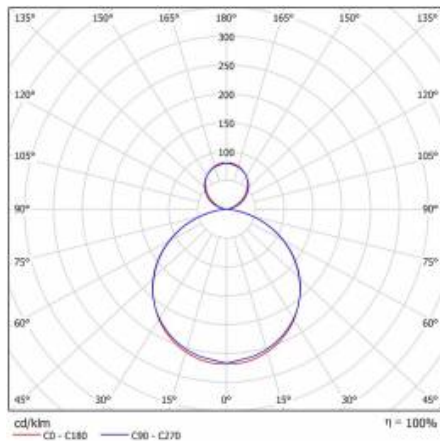

DOBLO LED 36W DALI SZARY 4000K

PODROBNÁ PRODUKTOVÁ KARTA

TABULKA TECHNICKÝCH PARAMETRŮ

Index:	094132	Barva těla:	šedá
Zdroj světla:	LED modul	Rozměry (V/Š/H/V) [mm]:	1180/200/52
Nominální výkon [W]:	36	Stupeň těsnosti:	IP20
Jmenovitý výkon svítidla [W]:	38	Montážní verze:	závěsné
Jmenovité napájecí napětí [V]:	220-240	Provozní teplota [°C]:	od -20 do +35
Frekvence [Hz]:	50-60	DIMM DALI:	ano
Světelný tok svítidla [lm]:	3850	Čistá hmotnost [kg]:	6.700
Světelná účinnost svítidla [lm/W]:	101	Certifikát CE:	371/2023
Energetická třída:	E	EAN:	5905963094132
Třída ochrany:	I	Typ kategorie:	rastry
Teplota barvy [K]:	4000	SDCM:	≤ 3
Index podání barev (Ra):	>80	Odolnost proti nárazu:	IK07
Životnost LED L70B50 [h]:	50000	Záruka [roky]:	5
Úhel osvětlení [°]:	120	Třída ETIM:	EC001743
Materiál difuzoru:	PS	Fotobiologická bezpečnost:	riziková skupina 1 (nízké riziko)
Typ difuzoru:	OPÁL	Manuál:	Download PDF
Materiál karosérie:	práškově lakovaná ocel		

SVĚTELNÁ KŘIVKA

Datum vytvoření karty: 22 březen 2023

Výrobce si vyhrazuje právo na změny v průběhu zdokonalování výrobku a na konstrukční změny nebo modernizaci prezentovaného výrobku. Svítidlo splňuje požadavky směrnice EU ROHS 2001/65/EU. Produktový list není obchodní nabídkou. *Tolerance parametrů je +/- 10%.

Tento produkt podléhá pravidlům recyklace elektrické a elektronické zařízení

Certifikát CE - č.: 371/2023

Lena Lighting S.A.
ul. Kórnicka 52, 63-000 Środa Wielkopolska
tel. +48 61 28 60 333 (Pn-Pt, 8-16), e-mail: hello@lenalighting.pl, www.lenalighting.pl