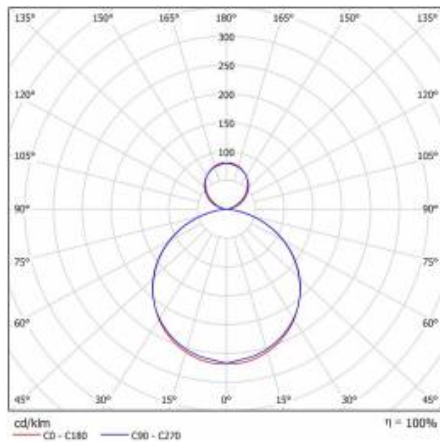

DOBLO LED 36W DALI SZARY 3000K

PODROBNÁ PRODUKTOVÁ KARTA

TABULKA TECHNICKÝCH PARAMETRŮ

Index:	094125	Barva těla:	šedá
Zdroj světla:	LED modul	Rozměry (V/Š/H/V) [mm]:	1180/200/52
Nominální výkon [W]:	36	Stupeň těsnosti:	IP20
Jmenovitý výkon svítidla [W]:	38	Montážní verze:	závěsné
Jmenovité napájecí napětí [V]:	220-240	Provozní teplota [°C]:	od -20 do +35
Frekvence [Hz]:	50-60	DIMM DALI:	ano
Světelný tok svítidla [lm]:	3550	Čistá hmotnost [kg]:	6.700
Světelná účinnost svítidla [lm/W]:	93	Certifikát CE:	371/2023
Energetická třída:	F	EAN:	5905963094125
Třída ochrany:	I	Typ kategorie:	Kazetová svítidla
Teplota barvy [K]:	3000	SDCM:	3
Index podání barev (Ra) >:	80	Odolnost proti nárazu:	IK07
Životnost LED L70B50 [h]:	50000	Záruka [roky]:	5
Úhel osvětlení [°]:	120	Třída ETIM:	EC001743
Materiál difuzoru:	PS	Fotobiologická bezpečnost:	riziková skupina 1 (nízké riziko)
Typ difuzoru:	OPÁL	Manuál:	Download PDF
Materiál karosérie:	práškově lakovaná ocel	Přík LDT:	Download

SVĚTELNÁ KŘIVKA

Datum vytvoření karty: 08 leden 2025

Výrobce si vyhrazuje právo na změny v průběhu zdokonalování výroby a na konstrukční změny nebo modernizaci prezentovaného výrobku. Svítidlo splňuje požadavky směrnice EU ROHS 2001/65/EU. Produktový list není obchodní nabídkou. *Tolerance parametrů je +/- 10%.

Tento produkt podléhá pravidlům recyklace elektrické a elektronické zařízení

Certifikát CE - č.: 371/2023

Lena Lighting S.A.
ul. Kórnicka 52, 63-000 Środa Wielkopolska
tel. +48 61 28 60 333 (Pn-Pt, 8-16), e-mail: hello@lenalighting.pl, www.lenalighting.pl