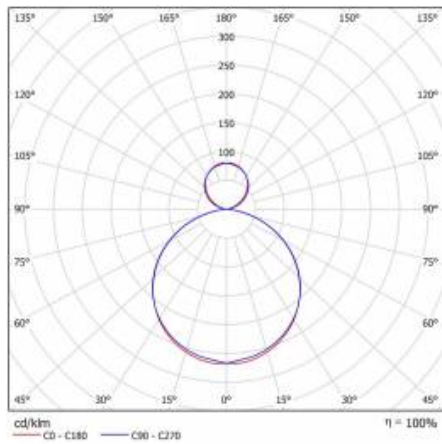

DOBLO LED 36W DALI SZARY 3000K

PODROBNÁ PRODUKTOVÁ KARTA

TABULKA TECHNICKÝCH PARAMETRŮ

Index:	094125	Barva těla:	šedá
Zdroj světla:	LED modul	Rozměry (V/Š/H/V) [mm]:	1180/200/52
Nominální výkon [W]:	36	Stupeň těsnosti:	IP20
Jmenovitý výkon svítidla [W]:	38	Montážní verze:	závěsné
Jmenovité napájecí napětí [V]:	220-240	Provozní teplota [°C]:	od -20 do +35
Frekvence [Hz]:	50-60	DIMM DALI:	ano
Světelný tok svítidla [lm]:	3550	Čistá hmotnost [kg]:	6.700
Světelná účinnost svítidla [lm/W]:	93	Certifikát CE:	371/2023
Energetická třída:	F	EAN:	5905963094125
Třída ochrany:	I	Typ kategorie:	rastry
Teplota barvy [K]:	3000	SDCM:	≤ 3
Index podání barev (Ra):	>80	Odolnost proti nárazu:	IK07
Životnost LED L70B50 [h]:	50000	Záruka [roky]:	5
Úhel osvětlení [°]:	120	Třída ETIM:	EC001743
Materiál difuzoru:	PS	Fotobiologická bezpečnost:	riziková skupina 1 (nízké riziko)
Typ difuzoru:	OPÁL	Manuál:	Download PDF
Materiál karoserie:	práškově lakovaná ocel		

SVĚTELNÁ KŘIVKA

Datum vytvoření karty: 22 březen 2023

Výrobce si vyhrazuje právo na změny v průběhu zdokonalování výrobku a na konstrukční změny nebo modernizaci prezentovaného výrobku. Svítidlo splňuje požadavky směrnice EU ROHS 2001/65/EU. Produktový list není obchodní nabídkou. *Tolerance parametrů je +/- 10%.

Tento produkt podléhá pravidlům recyklace elektrické a elektronické zařízení

Certifikát CE - č.: 371/2023

Lena Lighting S.A.
ul. Kórnicka 52, 63-000 Środa Wielkopolska
tel. +48 61 28 60 333 (Pn-Pt, 8-16), e-mail: hello@lenalighting.pl, www.lenalighting.pl