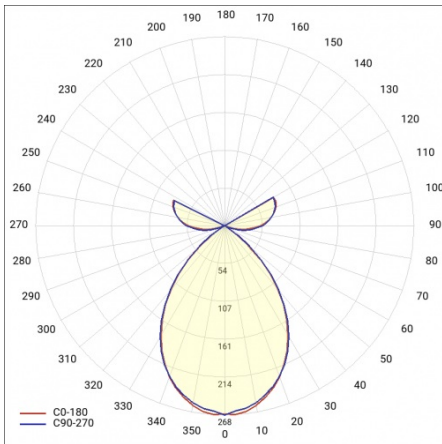

DOBLO LED 36W DALI SZARY 3000K

PODROBNÁ PRODUKTOVÁ KARTA

TABULKA TECHNICKÝCH PARAMETRŮ

Nominální výkon [W]:	36	Materiál difuzoru:	PS
Index:	094125	Materiál karoserie:	práškově lakovaná ocel
Teplota barvy [K]:	3000	Rozměry (V/Š/H/V) [mm]:	1180/200/52
Zdroj světla:	LED modul	Stupeň těsnosti:	IP20
Světelný tok svítidla [lm]:	3550	Montážní verze:	závěsné
Typ difuzoru:	OPÁL	Provozní teplota [°C]:	od -20 do +35
Jmenovitý výkon svítidla [W]:	38	Čistá hmotnost [kg]:	6.700
DIMM DALI:	ano	Certifikát CE:	371/2023
Jmenovité napájecí napětí [V]:	220-240	EAN:	5905963094125
Barva těla:	šedá	Typ kategorie:	rastry
Frekvence [Hz]:	50-60	SDCM:	≤ 3
Energetická třída:	F	Odolnost proti nárazu:	IK07
Světelná účinnost svítidla [lm/W]:	93	Záruka [roky]:	5
Třída ochrany:	I	Třída ETIM:	EC001743
Index podání barev (Ra):	>80	Fotobiologická bezpečnost:	riziková skupina 1 (nízké riziko)
Životnost LED L70B50 [h]:	50000	Manuál:	Download PDF
Úhel osvětlení [°]:	120	Přík LDT:	Download

SVĚTELNÁ KŘIVKA

Datum vytvoření karty: 08 leden 2025

Výrobce si vyhrazuje právo na změny v průběhu zdokonalování výrobku a na konstrukční změny nebo modernizaci prezentovaného výrobku. Svítidlo splňuje požadavky směrnice EU ROHS 2001/65/EU. Produktový list není obchodní nabídkou. *Tolerance parametrů je +/- 10%.

Tento produkt podléhá pravidlům recyklace elektrické a elektronické zařízení

Certifikát CE - č.: 371/2023

Lena Lighting S.A.
ul. Kórnicka 52, 63-000 Środa Wielkopolska
tel. +48 61 28 60 333 (Pn-Pt, 8-16), e-mail: hello@lenalighting.pl, www.lenalighting.pl