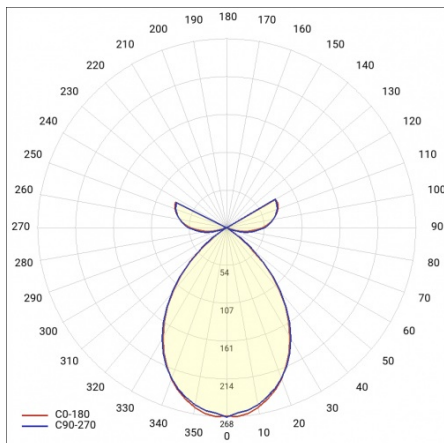

DOBLO LED 36W DALI BIAŁY 4000K

PODROBNÁ PRODUKTOVÁ KARTA

TABULKA TECHNICKÝCH PARAMETRŮ

Nominální výkon [W]:	36	Materiál difuzoru:	PS
Index:	094095	Materiál karoserie:	práškově lakovaná ocel
Teplota barvy [K]:	4000	Rozměry (V/Š/H/V) [mm]:	1180/200/52
Zdroj světla:	LED modul	Stupeň těsnosti:	IP20
Světelný tok svítidla [lm]:	3850	Montážní verze:	závěsné
Typ difuzoru:	OPÁL	Provozní teplota [°C]:	od -20 do +35
Jmenovitý výkon svítidla [W]:	38	Čistá hmotnost [kg]:	6.700
DIMM DALI:	ano	Certifikát CE:	371/2023
Jmenovité napájecí napětí [V]:	220-240	EAN:	5905963094095
Barva těla:	bílý	Typ kategorie:	rastry
Frekvence [Hz]:	50-60	SDCM:	≤ 3
Energetická třída:	E	Odolnost proti nárazu:	IK07
Světelná účinnost svítidla [lm/W]:	101	Záruka [roky]:	5
Třída ochrany:	I	Třída ETIM:	EC001743
Index podání barev (Ra):	>80	Fotobiologická bezpečnost:	riziková skupina 1 (nízké riziko)
Životnost LED L70B50 [h]:	50000	Manuál:	Download PDF
Úhel osvětlení [°]:	120	Přík LDT:	Download

SVĚTELNÁ KŘIVKA

Datum vytvoření karty: 08 leden 2025

Výrobce si vyhrazuje právo na změny v průběhu zdokonalování výrobku a na konstrukční změny nebo modernizaci prezentovaného výrobku. Svítidlo splňuje požadavky směrnice EU ROHS 2001/65/EU. Produktový list není obchodní nabídkou. *Tolerance parametrů je +/- 10%.

Tento produkt podléhá pravidlům recyklace elektrické a elektronické zařízení

Certifikát CE - č.: 371/2023

Lena Lighting S.A.
ul. Kórnicka 52, 63-000 Środa Wielkopolska
tel. +48 61 28 60 333 (Pn-Pt, 8-16), e-mail: hello@lenalighting.pl, www.lenalighting.pl