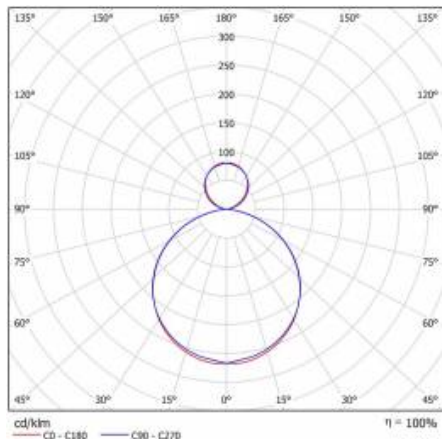

DOBLO LED 36W DALI BIAŁY 4000K

PODROBNÁ PRODUKTOVÁ KARTA

TABULKA TECHNICKÝCH PARAMETRŮ

Index:	094095	Barva těla:	bílý
Zdroj světla:	LED modul	Rozměry (V/Š/H/V) [mm]:	1180/200/52
Nominální výkon [W]:	36	Stupeň těsnosti:	IP20
Jmenovitý výkon svítidla [W]:	38	Montážní verze:	závěsné
Jmenovité napájecí napětí [V]:	220-240	Provozní teplota [°C]:	od -20 do +35
Frekvence [Hz]:	50-60	DIMM DALI:	ano
Světelný tok svítidla [lm]:	3850	Čistá hmotnost [kg]:	6.700
Světelná účinnost svítidla [lm/W]:	101	Certifikát CE:	371/2023
Energetická třída:	E	EAN:	5905963094095
Třída ochrany:	I	Typ kategorie:	rastry
Teplota barvy [K]:	4000	SDCM:	≤ 3
Index podání barev (Ra):	>80	Odolnost proti nárazu:	IK07
Životnost LED L70B50 [h]:	50000	Záruka [roky]:	5
Úhel osvětlení [°]:	120	Třída ETIM:	EC001743
Materiál difuzoru:	PS	Fotobiologická bezpečnost:	riziková skupina 1 (nízké riziko)
Typ difuzoru:	OPÁL	Manuál:	Download PDF
Materiál karoserie:	práškově lakovaná ocel		

SVĚTELNÁ KŘIVKA

Datum vytvoření karty: 22 březen 2023

Výrobce si vyhrazuje právo na změny v průběhu zdokonalování výrobku a na konstrukční změny nebo modernizaci prezentovaného výrobku. Svítidlo splňuje požadavky směrnice EU ROHS 2001/65/EU. Produktový list není obchodní nabídkou. *Tolerance parametrů je +/- 10%.

Tento produkt podléhá pravidlům recyklace elektrické a elektronické zařízení

Certifikát CE - č.: 371/2023

Lena Lighting S.A.
ul. Kórnicka 52, 63-000 Środa Wielkopolska
tel. +48 61 28 60 333 (Pn-Pt, 8-16), e-mail: hello@lenalighting.pl, www.lenalighting.pl