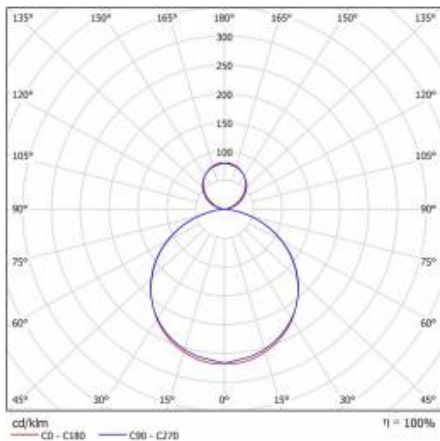

DOBLO LED 36W DALI BIAŁY 3000K

PODROBNÁ PRODUKTOVÁ KARTA

TABULKA TECHNICKÝCH PARAMETRŮ

Index:	094088	Barva těla:	bílý
Zdroj světla:	LED modul	Rozměry (V/Š/H/V) [mm]:	1180/200/52
Nominální výkon [W]:	36	Stupeň těsnosti:	IP20
Jmenovitý výkon svítidla [W]:	38	Montážní verze:	závěsné
Jmenovité napájecí napětí [V]:	220-240	Provozní teplota [°C]:	od -20 do +35
Frekvence [Hz]:	50-60	DIMM DALI:	ano
Světelný tok svítidla [lm]:	3550	Čistá hmotnost [kg]:	6.700
Světelná účinnost svítidla [lm/W]:	93	Certifikát CE:	371/2023
Energetická třída:	F	EAN:	5905963094088
Třída ochrany:	I	Typ kategorie:	rastry
Teplota barvy [K]:	3000	SDCM:	≤ 3
Index podání barev (Ra):	>80	Odolnost proti nárazu:	IK07
Životnost LED L70B50 [h]:	50000	Záruka [roky]:	5
Úhel osvětlení [°]:	120	Třída ETIM:	EC001743
Materiál difuzoru:	PS	Fotobiologická bezpečnost:	riziková skupina 1 (nízké riziko)
Typ difuzoru:	OPÁL	Manuál:	Download PDF
Materiál karoserie:	práškově lakovaná ocel		

SVĚTELNÁ KŘIVKA

Datum vytvoření karty: 22 březen 2023

Výrobce si vyhrazuje právo na změny v průběhu zdokonalování výrobku a na konstrukční změny nebo modernizaci prezentovaného výrobku. Svítidlo splňuje požadavky směrnice EU ROHS 2001/65/EU. Produktový list není obchodní nabídkou. *Tolerance parametrů je +/- 10%.

Tento produkt podléhá pravidlům recyklace elektrické a elektronické zařízení

Certifikát CE - č.: 371/2023

Lena Lighting S.A.
ul. Kórnicka 52, 63-000 Środa Wielkopolska
tel. +48 61 28 60 333 (Pn-Pt, 8-16), e-mail: hello@lenalighting.pl, www.lenalighting.pl