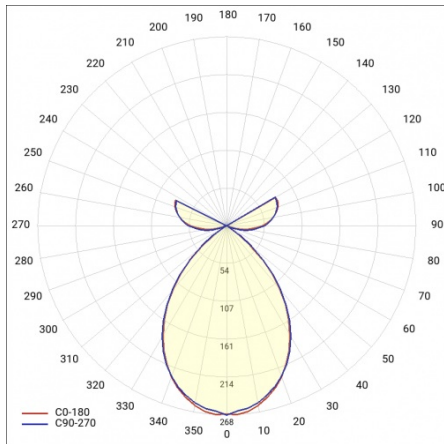

DOBLO LED 36W DALI BIAŁY 3000K

PODROBNÁ PRODUKTOVÁ KARTA

TABULKA TECHNICKÝCH PARAMETRŮ

Nominální výkon [W]:	36	Materiál difuzoru:	PS
Index:	094088	Materiál karoserie:	práškově lakovaná ocel
Teplota barvy [K]:	3000	Rozměry (V/Š/H/V) [mm]:	1180/200/52
Zdroj světla:	LED modul	Stupeň těsnosti:	IP20
Světelný tok svítidla [lm]:	3550	Montážní verze:	závěsné
Typ difuzoru:	OPÁL	Provozní teplota [°C]:	od -20 do +35
Jmenovitý výkon svítidla [W]:	38	Čistá hmotnost [kg]:	6.700
DIMM DALI:	ano	Certifikát CE:	371/2023
Jmenovité napájecí napětí [V]:	220-240	EAN:	5905963094088
Barva těla:	bílý	Typ kategorie:	rastry
Frekvence [Hz]:	50-60	SDCM:	≤ 3
Energetická třída:	F	Odolnost proti nárazu:	IK07
Světelná účinnost svítidla [lm/W]:	93	Záruka [roky]:	5
Třída ochrany:	I	Třída ETIM:	EC001743
Index podání barev (Ra):	>80	Fotobiologická bezpečnost:	riziková skupina 1 (nízké riziko)
Životnost LED L70B50 [h]:	50000	Manuál:	Download PDF
Úhel osvětlení [°]:	120	Přík LDT:	Download

SVĚTELNÁ KŘIVKA

Datum vytvoření karty: 08 leden 2025

Výrobce si vyhrazuje právo na změny v průběhu zdokonalování výrobku a na konstrukční změny nebo modernizaci prezentovaného výrobku. Svítidlo splňuje požadavky směrnice EU ROHS 2001/65/EU. Produktový list není obchodní nabídkou. *Tolerance parametrů je +/- 10%.

Tento produkt podléhá pravidlům recyklace elektrické a elektronické zařízení

Certifikát CE - č.: 371/2023

Lena Lighting S.A.
ul. Kórnicka 52, 63-000 Środa Wielkopolska
tel. +48 61 28 60 333 (Pn-Pt, 8-16), e-mail: hello@lenalighting.pl, www.lenalighting.pl