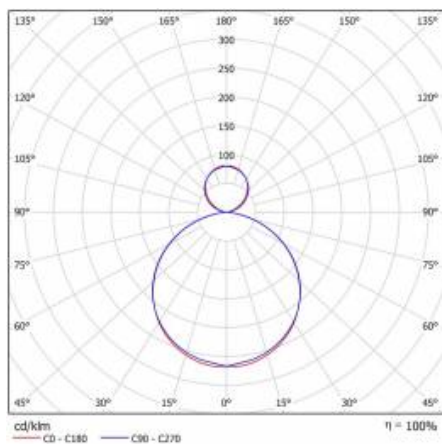

DOBLO LED 36W BIAŁY 4000K

PODROBNÁ PRODUKTOVÁ KARTA

TABULKA TECHNICKÝCH PARAMETRŮ

Index:	094019	Materiál karoserie:	práškově lakovaná ocel
Zdroj světla:	LED modul	Barva těla:	bílý
Nominální výkon [W]:	36	Rozměry (V/Š/H/V) [mm]:	1180/200/52
Jmenovitý výkon svítidla [W]:	38	Stupeň těsnosti:	IP20
Jmenovité napájecí napětí [V]:	220-240	Montážní verze:	závěsné
Frekvence [Hz]:	50-60	Provozní teplota [°C]:	od -15 do +35
Světelný tok svítidla [lm]:	3850	Čistá hmotnost [kg]:	6.600
Světelná účinnost svítidla [lm/W]:	101	Certifikát CE:	371/2023
Energetická třída:	E	EAN:	5905963094019
Třída ochrany:	I	Typ kategorie:	rastry
Teplota barvy [K]:	4000	SDCM:	≤ 3
Index podání barev (Ra):	>80	Odolnost proti nárazu:	IK07
Životnost LED L70B50 [h]:	50000	Záruka [roky]:	5
Úhel osvětlení [°]:	120	Třída ETIM:	EC001743
Materiál difuzoru:	PS	Fotobiologická bezpečnost:	riziková skupina 1 (nízké riziko)
Typ difuzoru:	OPÁL	Manuál:	Download PDF

SVĚTELNÁ KŘIVKA

Datum vytvoření karty: 22 březen 2023

Výrobce si vyhrazuje právo na změny v průběhu zdokonalování výrobku a na konstrukční změny nebo modernizaci prezentovaného výrobku. Svítidlo splňuje požadavky směrnice EU ROHS 2001/65/EU. Produktový list není obchodní nabídkou. *Tolerance parametrů je +/- 10%.

Tento produkt podléhá pravidlům recyklace elektrické a elektronické zařízení

Certifikát CE - č.: 371/2023

Lena Lighting S.A.
ul. Kórnicka 52, 63-000 Środa Wielkopolska
tel. +48 61 28 60 333 (Pn-Pt, 8-16), e-mail: hello@lenalighting.pl, www.lenalighting.pl