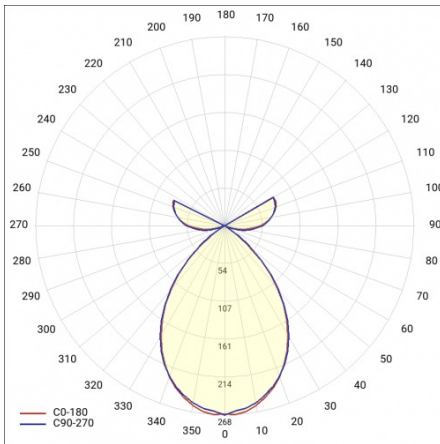

DOBLO LED 36W BIAŁY 4000K

PODROBNÁ PRODUKTOVÁ KARTA

TABULKA TECHNICKÝCH PARAMETRŮ

Nominální výkon [W]:	36	Materiál difuzoru:	PS
Index:	094019	Materiál karoserie:	práškově lakovaná ocel
Teplota barvy [K]:	4000	Rozměry (V/Š/H/V) [mm]:	1180/200/52
Zdroj světla:	LED modul	Stupeň těsnosti:	IP20
Světelný tok svítidla [lm]:	3850	Montážní verze:	závěsné
Typ difuzoru:	OPÁL	Provozní teplota [°C]:	od -15 do +35
Jmenovitý výkon svítidla [W]:	38	Čistá hmotnost [kg]:	6.600
Jmenovité napájecí napětí [V]:	220-240	Certifikát CE:	371/2023
Barva těla:	bílý	EAN:	5905963094019
Frekvence [Hz]:	50-60	Typ kategorie:	rastry
Energetická třída:	E	SDCM:	≤ 3
Světelná účinnost svítidla [lm/W]:	101	Odolnost proti nárazu:	IK07
Třída ochrany:	I	Záruka [roky]:	5
Index podání barev (Ra):	>80	Třída ETIM:	EC001743
Životnost LED L70B50 [h]:	50000	Fotobiologická bezpečnost:	riziková skupina 1 (nízké riziko)
Úhel osvětlení [°]:	120	Manuál:	Download PDF
		Přík LDT:	Download

SVĚTELNÁ KŘIVKA

Datum vytvoření karty: 08 leden 2025

Výrobce si vyhrazuje právo na změny v průběhu zdokonalování výrobku a na konstrukční změny nebo modernizaci prezentovaného výrobku. Svítidlo splňuje požadavky směrnice EU ROHS 2001/65/EU. Produktový list není obchodní nabídkou. *Tolerance parametrů je +/- 10%.

Tento produkt podléhá pravidlům recyklace elektrické a elektronické zařízení

Certifikát CE - č.: 371/2023

LENA
LIGHTING

Lena Lighting S.A.
ul. Kórnicka 52, 63-000 Środa Wielkopolska
tel. +48 61 28 60 333 (Pn-Pt, 8-16), e-mail: hello@lenalighting.pl, www.lenalighting.pl

Boční 2/2