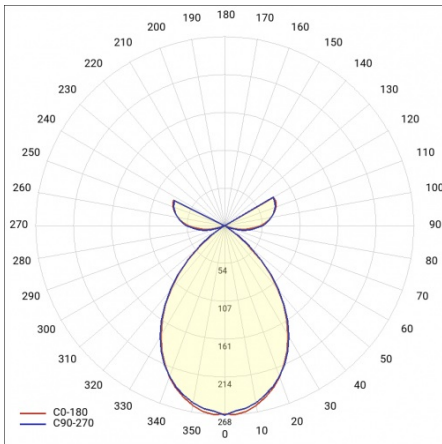

DOBLO LED 36W BIAŁY 3000K

PODROBNÁ PRODUKTOVÁ KARTA

TABULKA TECHNICKÝCH PARAMETRŮ

Nominální výkon [W]:	36	Materiál difuzoru:	PS
Index:	094002	Materiál karoserie:	práškové lakovaná ocel
Teplota barvy [K]:	3000	Rozměry (V/Š/H/V) [mm]:	1180/200/52
Zdroj světla:	LED modul	Stupeň těsnosti:	IP20
Světelný tok svítidla [lm]:	3550	Montážní verze:	závěsné
Typ difuzoru:	OPÁL	Provozní teplota [°C]:	od -15 do +35
Jmenovitý výkon svítidla [W]:	38	Čistá hmotnost [kg]:	6.600
Jmenovité napájecí napětí [V]:	220-240	Certifikát CE:	371/2023
Barva těla:	bílý	EAN:	5905963094002
Frekvence [Hz]:	50-60	Typ kategorie:	rastry
Energetická třída:	F	SDCM:	≤ 3
Světelná účinnost svítidla [lm/W]:	93	Odolnost proti nárazu:	IK07
Třída ochrany:	I	Záruka [roky]:	5
Index podání barev (Ra):	>80	Třída ETIM:	EC001743
Životnost LED L70B50 [h]:	50000	Fotobiologická bezpečnost:	riziková skupina 1 (nízké riziko)
Úhel osvětlení [°]:	120	Manuál:	Download PDF
		Přík LDT:	Download

SVĚTELNÁ KŘIVKA

Datum vytvoření karty: 08 leden 2025

Výrobce si vyhrazuje právo na změny v průběhu zdokonalování výrobku a na konstrukční změny nebo modernizaci prezentovaného výrobku. Svítidlo splňuje požadavky směrnice EU ROHS 2001/65/EU. Produktový list není obchodní nabídkou. *Tolerance parametrů je +/- 10%.

Tento produkt podléhá pravidlům recyklace elektrické a elektronické zařízení

Certifikát CE - č.: 371/2023

Lena Lighting S.A.
ul. Kórnicka 52, 63-000 Środa Wielkopolska
tel. +48 61 28 60 333 (Pn-Pt, 8-16), e-mail: hello@lenalighting.pl, www.lenalighting.pl