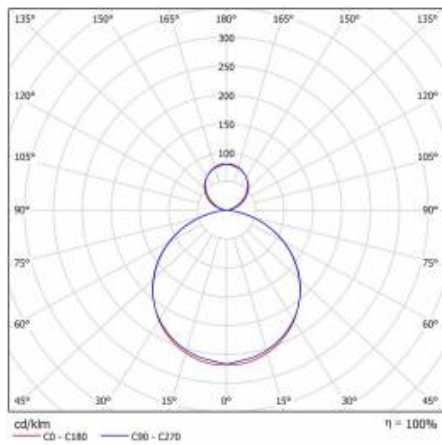

DOBLO LED 36W BIAŁY 3000K

PODROBNÁ PRODUKTOVÁ KARTA

TABULKA TECHNICKÝCH PARAMETRŮ

Index:	094002	Materiál karoserie:	práškově lakovaná ocel
Zdroj světla:	LED modul	Barva těla:	bílý
Nominální výkon [W]:	36	Rozměry (V/Š/H/V) [mm]:	1180/200/52
Jmenovitý výkon svítidla [W]:	38	Stupeň těsnosti:	IP20
Jmenovité napájecí napětí [V]:	220-240	Montážní verze:	závěsné
Frekvence [Hz]:	50-60	Provozní teplota [°C]:	od -15 do +35
Světelný tok svítidla [lm]:	3550	Čistá hmotnost [kg]:	6.600
Světelná účinnost svítidla [lm/W]:	93	Certifikát CE:	371/2023
Energetická třída:	F	EAN:	5905963094002
Třída ochrany:	I	Typ kategorie:	rastry
Teplota barvy [K]:	3000	SDCM:	≤ 3
Index podání barev (Ra):	>80	Odolnost proti nárazu:	IK07
Životnost LED L70B50 [h]:	50000	Záruka [roky]:	5
Úhel osvětlení [°]:	120	Třída ETIM:	EC001743
Materiál difuzoru:	PS	Fotobiologická bezpečnost:	riziková skupina 1 (nízké riziko)
Typ difuzoru:	OPÁL	Manuál:	Download PDF

SVĚTELNÁ KŘIVKA

Datum vytvoření karty: 22 březen 2023

Výrobce si vyhrazuje právo na změny v průběhu zdokonalování výrobku a na konstrukční změny nebo modernizaci prezentovaného výrobku. Svítidlo splňuje požadavky směrnice EU ROHS 2001/65/EU. Produktový list není obchodní nabídkou. *Tolerance parametrů je +/- 10%.

Tento produkt podléhá pravidlům recyklace elektrické a elektronické zařízení

Certifikát CE - č.: 371/2023

Lena Lighting S.A.
ul. Kórnicka 52, 63-000 Środa Wielkopolska
tel. +48 61 28 60 333 (Pn-Pt, 8-16), e-mail: hello@lenalighting.pl, www.lenalighting.pl