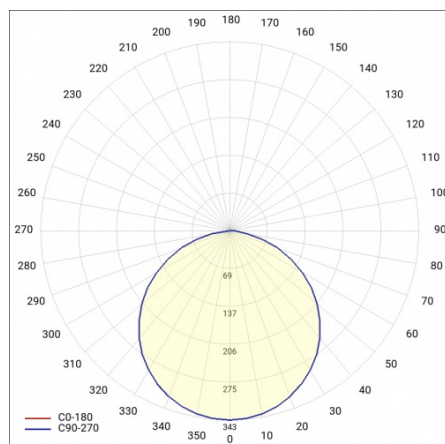

CORIA LED 30W P 4000K

PODROBNÁ PRODUKTOVÁ KARTA

TABULKA TECHNICKÝCH PARAMETRŮ

Nominální výkon [W]:	30
Zdroj světla:	LED modul
Teplota barvy [K]:	4000
Světelný tok svítidla [lm]:	3000
Jmenovitý výkon svítidla [W]:	35
Typ difuzoru:	OPÁL
Jmenovité napájecí napětí [V]:	220-240
Frekvence [Hz]:	50-60
Světelná účinnost svítidla [lm/W]:	85
Energetická třída:	F
Třída ochrany:	I
Index podání barev (Ra):	>80
SDCM:	≤ 3
Účinek:	0.97
Životnost LED L70B50 [h]:	50000
Úhel osvětlení [°]:	120
Materiál difuzoru:	PMMA
Materiál karoserie:	práškově lakovaný ocelový plech
Barva těla:	bílá matná

Rozměry (V/Š/H/V) [mm]:	ø400/65
Instalační rozměry [mm]:	ø425
Odolnost proti nárazu:	IK07
Stupeň těsnosti:	IP40
Montážní verze:	zapuštěné
Provozní teplota [°C]:	od -17 do +35
Čistá hmotnost [kg]:	2.650
Index:	472688
EAN:	5905963472688
Typ kategorie:	downlight
Certifikát CE:	222/2023
Záruka [roky]:	5
Třída ETIM:	EC002892
Fotobiologická bezpečnost:	riziková skupina 1 (nízké riziko)
Manuál:	Download PDF
Plík LDT:	Download

SVĚTELNÁ KŘIVKA