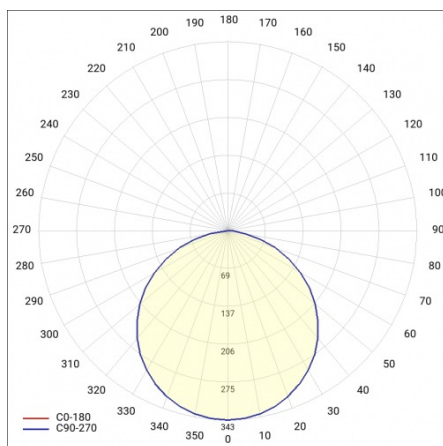

CORIA LED 30W P 3000K

PODROBNÁ PRODUKTOVÁ KARTA

TABULKA TECHNICKÝCH PARAMETRŮ

Nominální výkon [W]:	30	Rozměry (V/Š/H/V) [mm]:	ø400/65
Zdroj světla:	LED modul	Instalační rozměry [mm]:	ø425
Teplota barvy [K]:	3000	Odolnost proti nárazu:	IK07
Světelný tok svítidla [lm]:	2850	Stupeň těsnosti:	IP40
Jmenovitý výkon svítidla [W]:	35	Montážní verze:	zapuštěné
Typ difuzoru:	OPÁL	Provozní teplota [°C]:	od -17 do +35
Jmenovité napájecí napětí [V]:	220-240	Čistá hmotnost [kg]:	2.650
Frekvence [Hz]:	50-60	Index:	472695
Světelná účinnost svítidla [lm/W]:	81	EAN:	5905963472695
Energetická třída:	F	Typ kategorie:	downlight
Třída ochrany:	I	Certifikát CE:	222/2023
Index podání barev (Ra):	>80	Záruka [roky]:	5
SDCM:	≤ 3	Třída ETIM:	EC002892
Účinek:	0.97	Fotobiologická bezpečnost:	riziková skupina 1 (nízké riziko)
Životnost LED L70B50 [h]:	50000	Manuál:	Download PDF
Úhel osvětlení [°]:	120	Přík LDT:	Download
Materiál difuzoru:	PMMA		
Materiál karoserie:	práškově lakovaný ocelový plech		
Barva těla:	bílá matná		

SVĚTELNÁ KŘIVKA