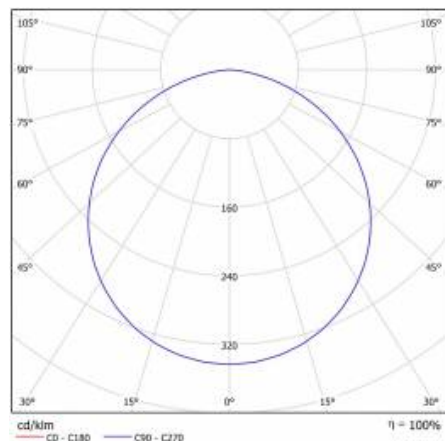

CORIA LED 30W P 3000K

PODROBNÁ PRODUKTOVÁ KARTA

TABULKA TECHNICKÝCH PARAMETRŮ

Nominální výkon [W]:	30
Zdroj světla:	LED modul
Teplota barvy [K]:	3000
Světelný tok svítidla [lm]:	2850
Jmenovitý výkon svítidla [W]:	35
Typ difuzoru:	OPÁL
Jmenovité napájecí napětí [V]:	220-240
Frekvence [Hz]:	50-60
Světelná účinnost svítidla [lm/W]:	81
Energetická třída:	F
Třída ochrany:	I
Index podání barev (Ra):	>80
SDCM:	≤ 3
Účinek:	0.97
Životnost LED L70B50 [h]:	50000
Úhel osvětlení [°]:	120
Materiál difuzoru:	PMMA
Materiál karoserie:	práškově lakovaný ocelový plech
Barva těla:	bílá matná

Rozměry (V/Š/H/V) [mm]:	ø400/65
Instalační rozměry [mm]:	ø425
Odolnost proti nárazu:	IK07
Stupeň těsnosti:	IP40
Montážní verze:	zapuštěné
Provozní teplota [°C]:	od -17 do +35
Čistá hmotnost [kg]:	2.650
Index:	472695
EAN:	5905963472695
Typ kategorie:	downlight
Certifikát CE:	222/2023
Záruka [roky]:	5
Třída ETIM:	EC002892
Fotobiologická bezpečnost:	riziková skupina 1 (nízké riziko)
Manuál:	Download PDF
Plík LDT:	Download

SVĚTELNÁ KŘIVKA