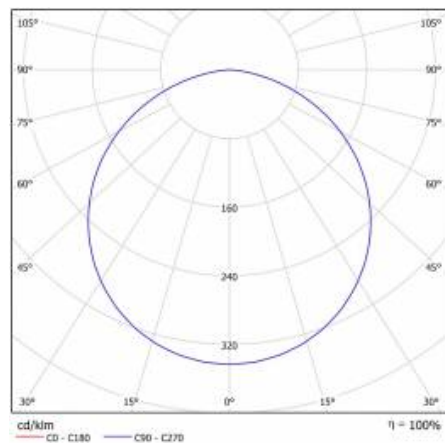

CORIA LED 30W N 4000K

PODROBNÁ PRODUKTOVÁ KARTA

TABULKA TECHNICKÝCH PARAMETRŮ

Zdroj světla:	LED modul	Materiál karoserie:	práškově lakovaný ocelový plech
Nominální výkon [W]:	30	Barva těla:	bílá matná
Jmenovitý výkon svítidla [W]:	35	Rozměry (V/Š/H/V) [mm]:	ø400/65
Jmenovité napájecí napětí [V]:	220-240	Instalační rozměry [mm]:	ø385
Frekvence [Hz]:	50-60	Odolnost proti nárazu:	IK07
Světelný tok svítidla [lm]:	3000	Stupeň těsnosti:	IP40
Světelná účinnost svítidla [lm/W]:	85	Montážní verze:	povrchová montáž
Energetická třída:	F	Provozní teplota [°C]:	od -15 do +35
Třída ochrany:	I	Čistá hmotnost [kg]:	2.500
Teplota barvy [K]:	4000	Index:	472664
Index podání barev (Ra):	>80	EAN:	5905963472664
SDCM:	≤ 3	Typ kategorie:	downlight
Účinnost:	0.97	Certifikát CE:	222/2023
Životnost LED L70B50 [h]:	50000	Záruka [roky]:	5
Úhel osvětlení [°]:	120	Třída ETIM:	EC002892
Materiál difuzoru:	PMMA	Fotobiologická bezpečnost:	riziková skupina 1 (nízké riziko)
Typ difuzoru:	OPÁL	Manuál:	Download PDF

SVĚTELNÁ KŘIVKA