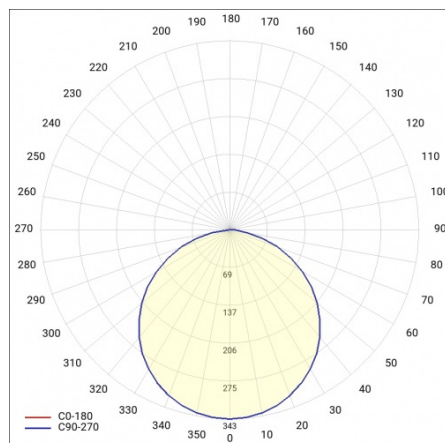

CORIA LED 30W N 3000K

PODROBNÁ PRODUKTOVÁ KARTA

TABULKA TECHNICKÝCH PARAMETRŮ

Nominální výkon [W]:	30
Zdroj světla:	LED modul
Teplota barvy [K]:	3000
Světelný tok svítidla [lm]:	2850
Jmenovitý výkon svítidla [W]:	35
Typ difuzoru:	OPÁL
Jmenovité napájecí napětí [V]:	220-240
Frekvence [Hz]:	50-60
Světelná účinnost svítidla [lm/W]:	81
Energetická třída:	F
Třída ochrany:	I
Index podání barev (Ra):	>80
SDCM:	≤ 3
Účinnost:	0.97
Životnost LED L70B50 [h]:	50000
Úhel osvětlení [°]:	120
Materiál difuzoru:	PMMA
Materiál karoserie:	práškově lakovaný ocelový plech
Barva těla:	bílá matná

Rozměry (V/Š/H/V) [mm]:	ø400/65
Instalační rozměry [mm]:	ø385
Odolnost proti nárazu:	IK07
Stupeň těsnosti:	IP40
Montážní verze:	povrchová montáž
Provozní teplota [°C]:	od -15 do +35
Čistá hmotnost [kg]:	2.500
Index:	472671
EAN:	5905963472671
Typ kategorie:	downlight
Certifikát CE:	222/2023
Záruka [roky]:	5
Třída ETIM:	EC002892
Fotobiologická bezpečnost:	riziková skupina 1 (nízké riziko)
Manuál:	Download PDF
Plík LDT:	Download

SVĚTELNÁ KŘIVKA