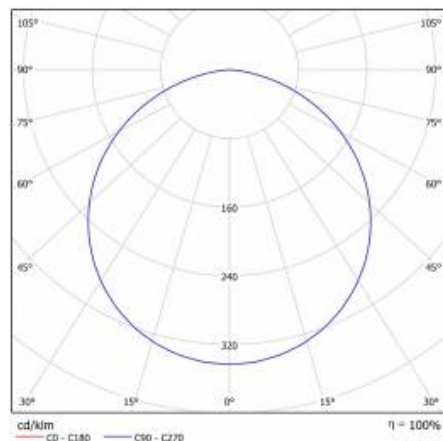

CORIA LED 30W N 3000K

PODROBNÁ PRODUKTOVÁ KARTA

TABULKA TECHNICKÝCH PARAMETRŮ

Zdroj světla:	LED modul	Materiál karoserie:	práškově lakovaný ocelový plech
Nominální výkon [W]:	30	Barva těla:	bílá matná
Jmenovitý výkon svítidla [W]:	35	Rozměry (V/Š/H/V) [mm]:	ø400/65
Jmenovité napájecí napětí [V]:	220-240	Instalační rozměry [mm]:	ø385
Frekvence [Hz]:	50-60	Odolnost proti nárazu:	IK07
Světelný tok svítidla [lm]:	2850	Stupeň těsnosti:	IP40
Světelná účinnost svítidla [lm/W]:	81	Montážní verze:	povrchová montáž
Energetická třída:	F	Provozní teplota [°C]:	od -15 do +35
Třída ochrany:	I	Čistá hmotnost [kg]:	2.500
Teplota barvy [K]:	3000	Index:	472671
Index podání barev (Ra):	>80	EAN:	5905963472671
SDCM:	≤ 3	Typ kategorie:	downlight
Účinnost:	0.97	Certifikát CE:	222/2023
Životnost LED L70B50 [h]:	50000	Záruka [roky]:	5
Úhel osvětlení [°]:	120	Třída ETIM:	EC002892
Materiál difuzoru:	PMMA	Fotobiologická bezpečnost:	riziková skupina 1 (nízké riziko)
Typ difuzoru:	OPÁL	Manuál:	Download PDF

SVĚTELNÁ KŘIVKA