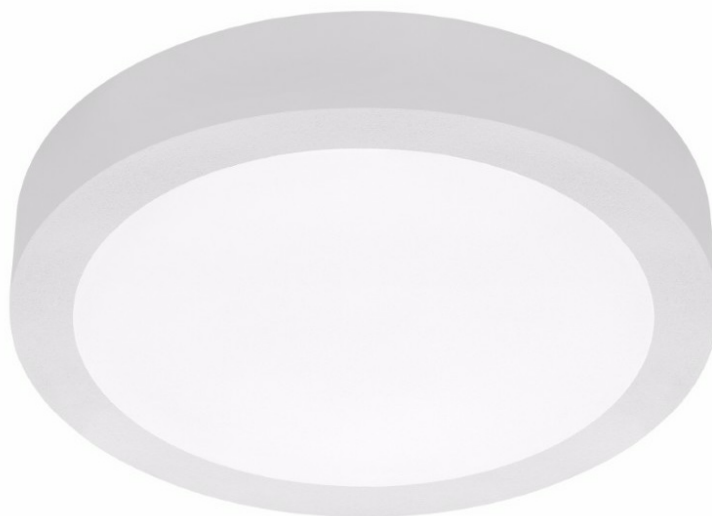

CORIA LED 30W N 3000K

PODROBNÁ PRODUKTOVÁ KARTA

TECHNICKÉ PARAMETRY

Index:	472671
Stupeň těsnosti:	IP40
Nominální výkon [W]:	30
Světelný tok svítidla [lm]*:	2850
Teplota barvy [K]:	3000
Index podání barev (Ra):	>80
Energetická třída:	F
Materiál karoserie:	práškově lakovaný ocelový plech
Barva těla:	bílá matná
Materiál difuzoru:	PMMA

VLASTNOSTI PRODUKTU

Kulaté svítidlo LED s velkým průměrem a integrovaným úsporným světelným zdrojem zaručuje vysoký světelný tok a rovnoměrné rozložení světla. Jeho tělo je vyrobeno z bílé práškově lakované oceli a difuzor je z opálového PMMA. Výborně se osvědčí při navrhování nových aplikací i při nahrazování tradičních svítidel energeticky úspornými LED řešeními. Specifikace: teplota barev 3000K, 4000K; CRI>80; životnost modulů LED 50 000 hodin (L70B50) ta = 25 °C. Závěsné a elektrické kabely nejsou součástí dodávky (k dispozici jako příslušenství).

APLIKACE

Svítidlo je určeno pro vnitřní použití. Díky dobrému osvětlení povrchu a rovnoměrnému rozložení světla se hodí zejména jako hlavní zdroj světla v reprezentativních místnostech a chodbách.

CORIA LED 30W N 3000K

PODROBNÁ PRODUKTOVÁ KARTA

TABULKA TECHNICKÝCH PARAMETRŮ

Nominální výkon [W]:	30
Zdroj světla:	LED modul
Teplota barvy [K]:	3000
Světelný tok svítidla [lm]:	2850
Jmenovitý výkon svítidla [W]:	35
Typ difuzoru:	OPÁL
Jmenovité napájecí napětí [V]:	220-240
Frekvence [Hz]:	50-60
Světelná účinnost svítidla [lm/W]:	81
Energetická třída:	F
Třída ochrany:	I
Index podání barev (Ra):	>80
SDCM:	≤ 3
Účinnost:	0.97
Životnost LED L70B50 [h]:	50000
Úhel osvětlení [°]:	120
Materiál difuzoru:	PMMA
Materiál karoserie:	práškově lakovaný ocelový plech
Barva těla:	bílá matná