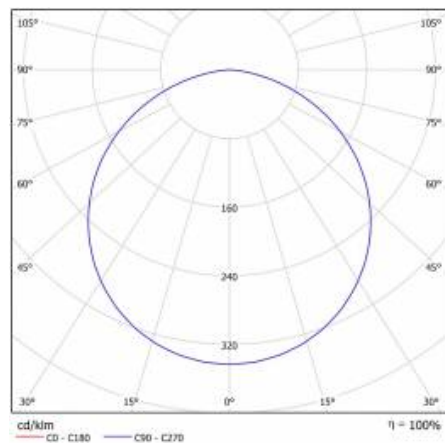

CORIA LED 30W N 3000K

PODROBNÁ PRODUKTOVÁ KARTA

TABULKA TECHNICKÝCH PARAMETRŮ

Zdroj světla:	LED modul	Materiál karoserie:	práškově lakovaný ocelový plech
Nominální výkon [W]:	30	Barva těla:	bílá matná
Jmenovitý výkon svítidla [W]:	35	Rozměry (V/Š/H/V) [mm]:	ø400/65
Jmenovité napájecí napětí [V]:	220-240	Instalační rozměry [mm]:	ø385
Frekvence [Hz]:	50-60	Odolnost proti nárazu:	IK07
Světelný tok svítidla [lm]:	2850	Stupeň těsnosti:	IP40
Světelná účinnost svítidla [lm/W]:	81	Montážní verze:	povrchová montáž
Energetická třída:	F	Provozní teplota [°C]:	od -15 do +35
Třída ochrany:	I	Čistá hmotnost [kg]:	2.500
Teplota barvy [K]:	3000	Index:	472671
Index podání barev (Ra):	>80	EAN:	5905963472671
SDCM:	≤ 3	Typ kategorie:	downlight
Účinnost:	0.97	Certifikát CE:	222/2023
Životnost LED L70B50 [h]:	50000	Záruka [roky]:	5
Úhel osvětlení [°]:	120	Třída ETIM:	EC002892
Materiál difuzoru:	PMMA	Fotobiologická bezpečnost:	riziková skupina 1 (nízké riziko)
Typ difuzoru:	OPÁL	Manuál:	Download PDF

SVĚTELNÁ KŘIVKA