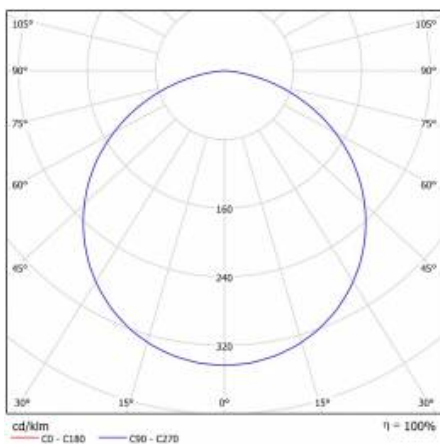

CORIA EDGE 2100 LM 440MM I KL. IP20 BIAŁY MAT 840 (32W)

PODROBNÁ PRODUKTOVÁ KARTA

TABULKA TECHNICKÝCH PARAMETRŮ

Zdroj světla:	LED modul	Materiál karoserie:	práškově lakovaný ocelový plech
Nominální výkon [W]:	32	Barva těla:	bílá matná
Jmenovitý výkon svítidla [W]:	32	Rozměry (V/Š/H/V) [mm]:	ø440/70
Jmenovité napájecí napětí [V]:	220-240	Stupeň těsnosti:	IP20
Frekvence [Hz]:	50-60	Montážní verze:	zapuštěné
Světelný tok svítidla [lm]:	2100	Provozní teplota [°C]:	od -17 do +35
Světelná účinnost svítidla [lm/W]:	65	Čistá hmotnost [kg]:	2.600
Energetická třída:	G	Index:	472176
Třída ochrany:	I	EAN:	5905963472176
Teplota barvy [K]:	4000	Typ kategorie:	downlight
Index podání barev (Ra):	>80	Verze:	OKRAJ
SDCM:	≤ 3	Certifikát CE:	223/2023
Účinnost:	0.98	Záruka [roky]:	5
Životnost LED L70B50 [h]:	50000	Třída ETIM:	EC002892
Materiál difuzoru:	PMMA	Manuál:	Download PDF
Typ difuzoru:	OPÁL		

SVĚTELNÁ KŘIVKA