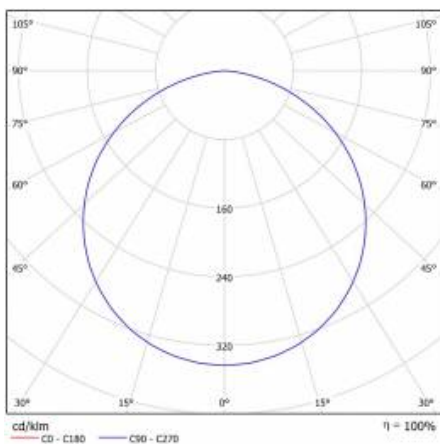

CORIA EDGE 2100 LM 440MM DALI I KL. IP20 BIAŁY MAT 840 (32W)

PODROBNÁ PRODUKTOVÁ KARTA

TABULKA TECHNICKÝCH PARAMETRŮ

Zdroj světla:	LED modul	Materiál karoserie:	práškově lakovaný ocelový plech
Nominální výkon [W]:	32	Barva těla:	bílá matná
Jmenovitý výkon svítidla [W]:	32	Rozměry (V/Š/H/V) [mm]:	ø440/70
Jmenovité napájecí napětí [V]:	220-240	Stupeň těsnosti:	IP20
Frekvence [Hz]:	50-60	Montážní verze:	zapuštěné
Světelný tok svítidla [lm]:	2100	Provozní teplota [°C]:	od -17 do +35
Světelná účinnost svítidla [lm/W]:	65	DIMM DALI:	ano
Energetická třída:	G	Čistá hmotnost [kg]:	2.600
Třída ochrany:	I	Index:	472152
Teplota barvy [K]:	4000	EAN:	5905963472152
Index podání barev (Ra):	>80	Typ kategorie:	downlight
SDCM:	≤ 3	Verze:	OKRAJ
Účinnost:	0.98	Certifikát CE:	223/2023
Životnost LED L70B50 [h]:	50000	Záruka [roky]:	5
Materiál difuzoru:	PMMA	Třída ETIM:	EC002892
Typ difuzoru:	OPÁL	Manuál:	Download PDF

SVĚTELNÁ KŘIVKA