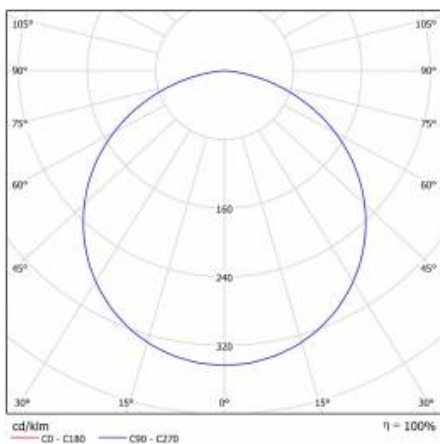

CORIA EDGE 2100 LM 400MM NT I KL. IP20 BIAŁY MAT 840 (32W)

PODROBNÁ PRODUKTOVÁ KARTA

TABULKA TECHNICKÝCH PARAMETRŮ

Zdroj světla:	LED modul	Materiál karoserie:	práškově lakovaný ocelový plech
Nominální výkon [W]:	32	Barva těla:	bílá matná
Jmenovitý výkon svítidla [W]:	32	Rozměry (V/Š/H/V) [mm]:	ø400/70
Jmenovité napájecí napětí [V]:	220-240	Stupeň těsnosti:	IP20
Frekvence [Hz]:	50-60	Montážní verze:	povrchová montáž
Světelný tok svítidla [lm]:	2100	Provozní teplota [°C]:	od -17 do +35
Světelná účinnost svítidla [lm/W]:	65	Čistá hmotnost [kg]:	2.500
Energetická třída:	G	Index:	472183
Třída ochrany:	I	EAN:	5905963472183
Teplota barvy [K]:	4000	Typ kategorie:	downlight
Index podání barev (Ra):	>80	Verze:	OKRAJ
SDCM:	≤ 3	Certifikát CE:	223/2023
Účinnost:	0.98	Záruka [roky]:	5
Životnost LED L70B50 [h]:	50000	Třída ETIM:	EC002892
Materiál difuzoru:	PMMA	Manuál:	Download PDF
Typ difuzoru:	OPÁL		

SVĚTELNÁ KŘIVKA