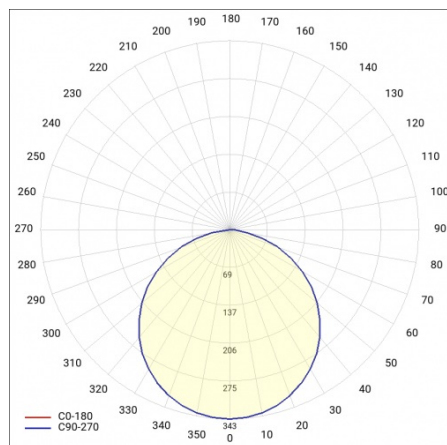

CORIA 5050LM 600MM I KL IP44 CZARNY MAT 840 (50W)

PODROBNÁ PRODUKTOVÁ KARTA

TABULKA TECHNICKÝCH PARAMETRŮ

Nominální výkon [W]:	50	Barva těla:	černá mat
Zdroj světla:	LED modul	Rozměry (V/Š/H/V) [mm]:	ø600/86
Teplota barvy [K]:	4000	Stupeň těsnosti:	IP44
Světelný tok svítidla [lm]:	5050	Montážní verze:	povrchová montáž
Jmenovitý výkon svítidla [W]:	51	Provozní teplota [°C]:	od -17 do +35
Typ difuzoru:	OPÁL	Čistá hmotnost [kg]:	6.500
Jmenovité napájecí napětí [V]:	220-240	Index:	555558
Frekvence [Hz]:	50-60	EAN:	5905963555558
Světelná účinnost svítidla [lm/W]:	99	Typ kategorie:	downlight
Energetická třída:	E	Certifikát CE:	224/2023
Třída ochrany:	I	Záruka [roky]:	5
Index podání barev (Ra):	>80	Třída ETIM:	EC002892
SDCM:	≤ 3	Manuál:	Download PDF
Účinník:	0.97	Přík LDT:	Download
Životnost LED L70B50 [h]:	115000		
Materiál difuzoru:	PS		
Materiál karoserie:	práškově lakovaný ocelový plech		

SVĚTELNÁ KŘIVKA