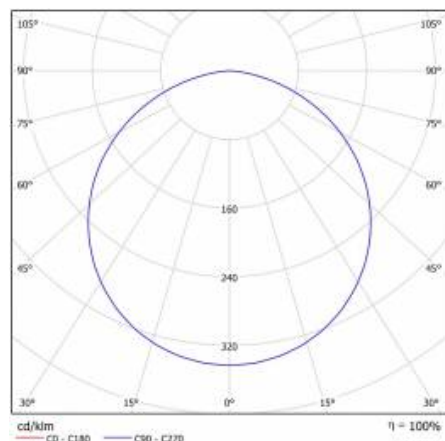

CORIA 5050LM 600MM I KL IP44 CZARNY MAT 840 (50W)

PODROBNÁ PRODUKTOVÁ KARTA

TABULKA TECHNICKÝCH PARAMETRŮ

Zdroj světla:	LED modul	Typ difuzoru:	OPÁL
Nominální výkon [W]:	50	Materiál karoserie:	práškově lakovaný ocelový plech
Jmenovitý výkon svítidla [W]:	51	Barva těla:	černá mat
Jmenovité napájecí napětí [V]:	220-240	Rozměry (V/Š/H/V) [mm]:	ø600/86
Frekvence [Hz]:	50-60	Stupeň těsnosti:	IP44
Světelný tok svítidla [lm]:	5050	Montážní verze:	povrchová montáž
Světelná účinnost svítidla [lm/W]:	99	Provozní teplota [°C]:	od -17 do +35
Energetická třída:	E	Čistá hmotnost [kg]:	6.500
Třída ochrany:	I	Index:	555558
Teplota barvy [K]:	4000	EAN:	5905963555558
Index podání barev (Ra):	>80	Typ kategorie:	downlight
SDCM:	≤ 3	Certifikát CE:	224/2023
Účinnost:	0.97	Záruka [roky]:	5
Životnost LED L70B50 [h]:	115000	Třída ETIM:	EC002892
Materiál difuzoru:	PS	Manuál:	Download PDF

SVĚTELNÁ KŘIVKA