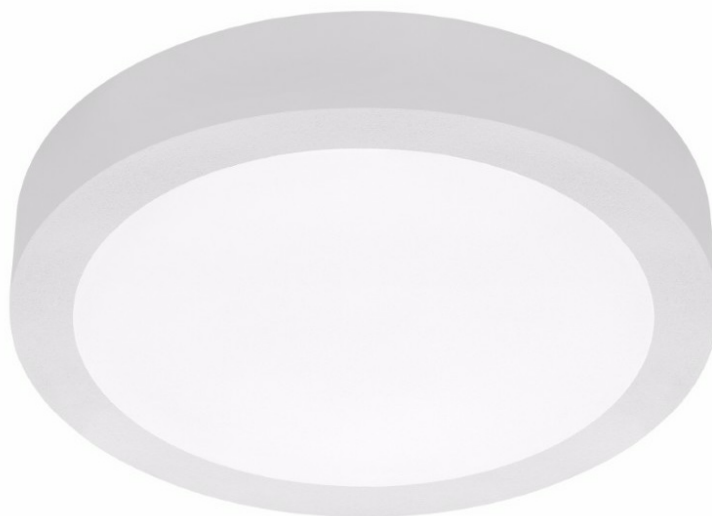

CORIA 5050LM 600MM I KL IP44 BIAŁY MAT 840 (50W)

PODROBNÁ PRODUKTOVÁ KARTA

TECHNICKÉ PARAMETRY

Index:	555190
Stupeň těsnosti:	IP44
Nominální výkon [W]:	50
Světelný tok svítidla [lm]*:	5050
Teplota barvy [K]:	4000
Index podání barev (Ra):	>80
Energetická třída:	E
Materiál karoserie:	práškově lakovaný ocelový plech
Barva těla:	bílá matná
Materiál difuzoru:	PS

VLASTNOSTI PRODUKTU

Kulaté svítidlo LED s velkým průměrem a integrovaným úsporným světelným zdrojem zaručuje vysoký světelný tok a rovnoměrné rozložení světla. Jeho tělo je vyrobeno z bílé práškově lakované oceli a difuzor je z opálového PMMA. Výborně se osvědčí při navrhování nových aplikací i při nahrazování tradičních svítidel energeticky úspornými LED řešeními. Specifikace: teplota barev 3000K, 4000K; CRI>80; životnost modulů LED 50 000 hodin (L70B50) ta = 25 °C. Závěsné a elektrické kabely nejsou součástí dodávky (k dispozici jako příslušenství).

APLIKACE

Svítidlo je určeno pro vnitřní použití. Díky dobrému osvětlení povrchu a rovnoměrnému rozložení světla se hodí zejména jako hlavní zdroj světla v reprezentativních místnostech a chodbách.

CORIA 5050LM 600MM I KL IP44 BIAŁY MAT 840 (50W)

Barva těla:	bílá matná
Rozměry (V/Š/H/V) [mm]:	ø600/86
Stupeň těsnosti:	IP44
Montážní verze:	povrchová montáž
Provozní teplota [°C]:	od -17 do +35
Čistá hmotnost [kg]:	6.500
Index:	555190
EAN:	5905963555190
Typ kategorie:	downlight
Certifikát CE:	224/2023
Záruka [roky]:	5
Třída ETIM:	EC002892
Manuál:	Download PDF
Příloha LDT:	