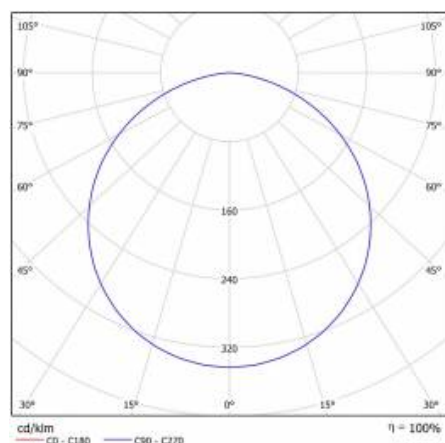

CORIA 5050LM 600MM I KL IP20 ZWIESZANY CZARNY MAT 840 (50W)

PODROBNÁ PRODUKTOVÁ KARTA

TABULKA TECHNICKÝCH PARAMETRŮ

Zdroj světla:	LED modul	Typ difuzoru:	OPÁL
Nominální výkon [W]:	50	Materiál karoserie:	práškově lakovaný ocelový plech
Jmenovitý výkon svítidla [W]:	51	Barva těla:	černá mat
Jmenovité napájecí napětí [V]:	220-240	Rozměry (V/Š/H/V) [mm]:	ø600/86
Frekvence [Hz]:	50-60	Stupeň těsnosti:	IP20
Světelný tok svítidla [lm]:	5050	Montážní verze:	závěsné
Světelná účinnost svítidla [lm/W]:	99	Provozní teplota [°C]:	od -17 do +35
Energetická třída:	E	Čistá hmotnost [kg]:	6.500
Třída ochrany:	I	Index:	555640
Teplota barvy [K]:	4000	EAN:	5905963555640
Index podání barev (Ra):	>80	Typ kategorie:	downlight
SDCM:	≤ 3	Certifikát CE:	224/2023
Účinnost:	0.97	Záruka [roky]:	5
Životnost LED L70B50 [h]:	115000	Třída ETIM:	EC001743
Materiál difuzoru:	PS	Manuál:	Download PDF

SVĚTELNÁ KŘIVKA