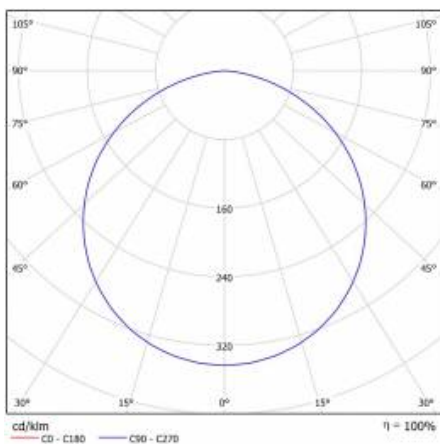

CORIA 5050LM 600MM DALI I KL IP44 CZARNY MAT 840 (50W)

PODROBNÁ PRODUKTOVÁ KARTA

TABULKA TECHNICKÝCH PARAMETRŮ

Zdroj světla:	LED modul	Materiál karoserie:	práškově lakovaný ocelový plech
Nominální výkon [W]:	50	Barva těla:	černá mat
Jmenovitý výkon svítidla [W]:	51	Rozměry (V/Š/H/V) [mm]:	ø600/86
Jmenovité napájecí napětí [V]:	220-240	Stupeň těsnosti:	IP44
Frekvence [Hz]:	50-60	Montážní verze:	povrchová montáž
Světelný tok svítidla [lm]:	5050	Provozní teplota [°C]:	od -17 do +35
Světelná účinnost svítidla [lm/W]:	99	DIMM DALI:	ano
Energetická třída:	E	Čistá hmotnost [kg]:	6.500
Třída ochrany:	I	Index:	555619
Teplota barvy [K]:	4000	EAN:	5905963555619
Index podání barev (Ra):	>80	Typ kategorie:	downlight
SDCM:	≤ 3	Certifikát CE:	224/2023
Účinnost:	0.97	Záruka [roky]:	5
Životnost LED L70B50 [h]:	115000	Třída ETIM:	EC002892
Materiál difuzoru:	PS	Manuál:	Download PDF
Typ difuzoru:	OPÁL		

SVĚTELNÁ KŘIVKA