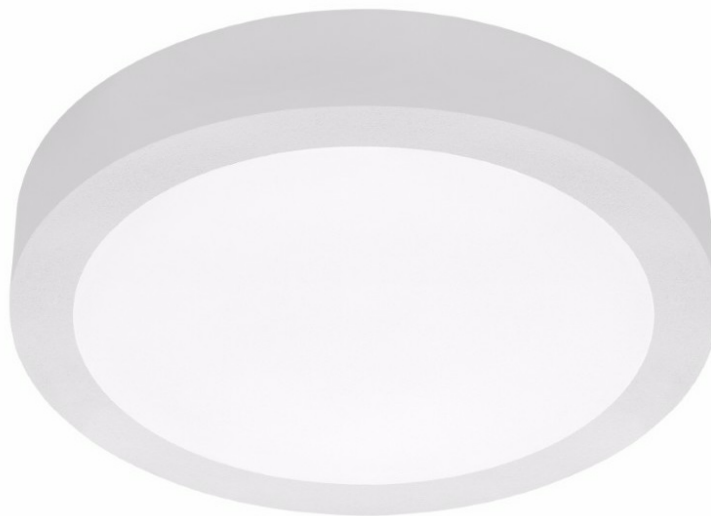

CORIA 5050LM 600MM DALI I KL IP44 BIAŁY MAT 840 (50W)

PODROBNÁ PRODUKTOVÁ KARTA

TECHNICKÉ PARAMETRY

Index:	555251
Stupeň těsnosti:	IP44
Nominální výkon [W]:	50
Světelný tok svítidla [lm]*:	5050
Teplota barvy [K]:	4000
Index podání barev (Ra):	>80
Energetická třída:	E
Materiál karoserie:	práškově lakovaný ocelový plech
Barva těla:	bílá matná
Materiál difuzoru:	PS

VLASTNOSTI PRODUKTU

Kulaté svítidlo LED s velkým průměrem a integrovaným úsporným světelným zdrojem zaručuje vysoký světelný tok a rovnoměrné rozložení světla. Jeho tělo je vyrobeno z bílé práškově lakované oceli a difuzor je z opálového PMMA. Výborně se osvědčí při navrhování nových aplikací i při nahrazování tradičních svítidel energeticky úspornými LED řešeními. Specifikace: teplota barev 3000K, 4000K; CRI>80; životnost modulů LED 50 000 hodin (L70B50) ta = 25 °C. Závěsné a elektrické kabely nejsou součástí dodávky (k dispozici jako příslušenství).

APLIKACE

Svítidlo je určeno pro vnitřní použití. Díky dobrému osvětlení povrchu a rovnoměrnému rozložení světla se hodí zejména jako hlavní zdroj světla v reprezentativních místnostech a chodbách.

CORIA 5050LM 600MM DALI I KL IP44 BIAŁY MAT 840 (50W)